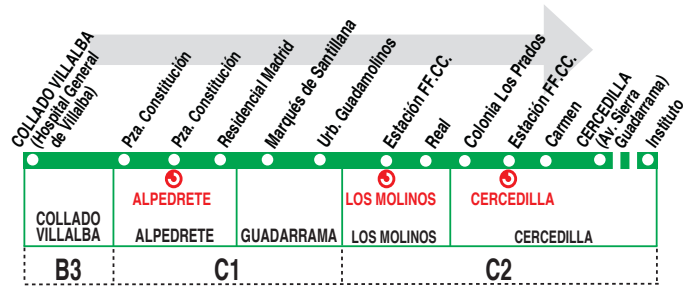

# 680 Collado Villalba (Hospital) - Cercedilla

Horarios de paso aproximado <small>(Vigente todo el año)</small>				
030918				
COLLADO VILLALBA (Hospital General de Villalba)	Alpedrete	Guadarrama	Los Molinos	CERCEDILLA (Av. Sierra Guadarrama)
<b>Lunes a viernes laborables</b>				
7:30	7:40	7:45	7:55	8:10 <sup>i</sup>
9:00	9:10	9:15	9:25	9:40
10:25	10:35	10:40	10:50	11:05
12:20	12:30	12:35	12:45	13:00
13:45	13:55	14:00	14:10	14:25 <sup>i</sup>
15:15	15:25	15:30	15:40	15:55
16:35	16:45	16:50	17:00	17:15 <sup>i</sup>
18:30	18:40	18:45	18:55	19:10
20:15	20:25	20:30	20:40	20:55
22:05	22:15	22:20	22:30	22:45
<b>Sábados laborables</b>				
7:30	7:40	7:45	7:55	8:10
8:50	9:00	9:05	9:15	9:30
10:00	10:10	10:15	10:25	10:40
11:50	12:00	12:05	12:15	12:30
13:00	13:10	13:15	13:25	13:40
15:15	15:25	15:30	15:40	15:55
Notas:	Domingos y festivos sin servicio. <sup>i</sup> Continúa sólo los días lectivos al instituto (Cercedilla).			