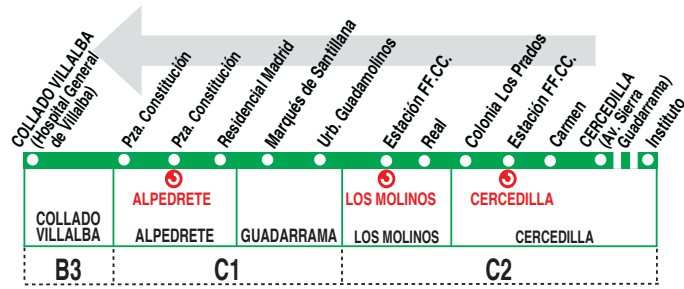

680 Cercedilla - Collado Villalba (Hospital)

Horarios de paso aproximado <small>(Vigente todo el año)</small>				
030918				
COLLADO VILLALBA (Hospital General de Villalba)	Alpedrete	Guadarrama	Los Molinos	CERCEDILLA (Av. Sierra Guadarrama)
Lunes a viernes laborables				
7:35	7:25	7:20	7:10	6:55
9:05	8:55	8:50	8:40	8:25 ⁱ
10:25	10:15	10:10	10:00	9:45
12:20	12:10	12:05	11:55	11:40
13:45	13:35	13:30	13:20	13:05
15:15	15:05	15:00	14:50	14:35 ⁱ
16:35	16:25	16:20	16:10	15:55
18:15	18:05	18:00	17:50	17:35 ⁱ
19:55	19:45	19:40	19:30	19:15
21:40	21:30	21:25	21:15	21:00
23:25	23:15	23:10	23:00	22:45
Sábados laborables				
7:40	7:30	7:25	7:15	7:00
8:50	8:40	8:35	8:25	8:10
10:10	10:00	9:55	9:45	9:30
11:50	11:40	11:35	11:25	11:10
13:15	13:05	13:00	12:50	12:35
14:20	14:10	14:05	13:55	13:40
Notas:	Domingos y festivos sin servicio. ⁱ Procede sólo días lectivos 5 minutos antes del instituto (Cercedilla).			