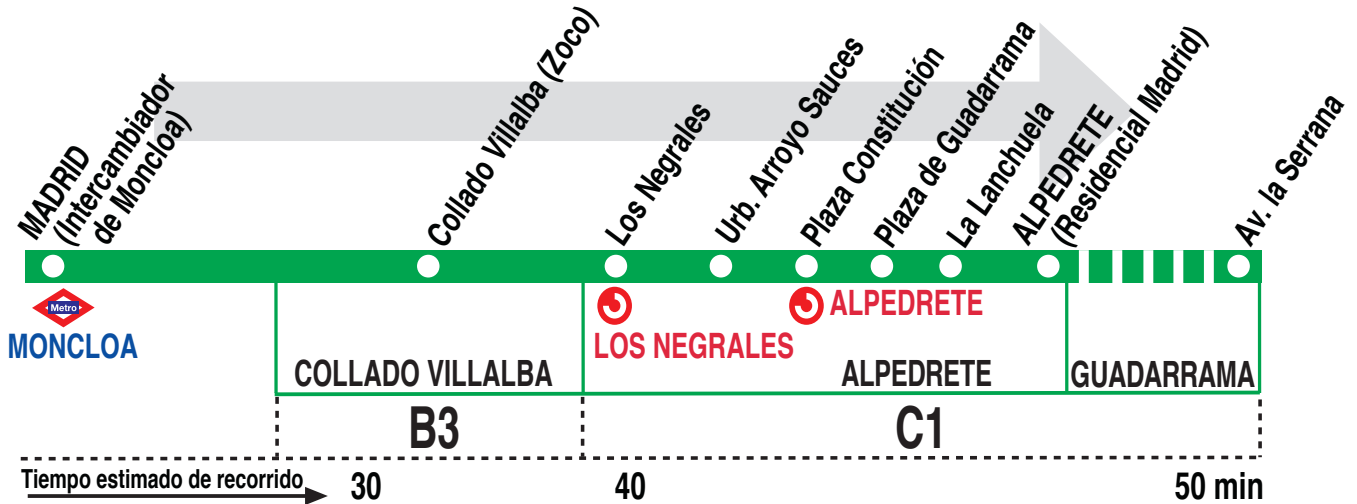

681

Madrid (Moncloa) - Alpedrete

HORARIOS DE SALIDA DE MADRID (Intercambiador de Moncloa)

250219

(Vigente todo el año)

Lunes a viernes laborables

6:	7:	8:	9:	10:	11:	12:	13:	14:	15:	16:	17:	18:	19:	20:	21:	22:
35	05	05	05	00	00	00	00	00	00	00	00	00	00	00	00	00
	15	15	15	30	30	30	30	15	15	20	25	25	20	20	30	30
	25	25	25					30	30	40	45	40	30	40		
	35	35	35					45	45			50	40	50		
	45	45														
	55	55														

Sábados laborables, domingos y festivos

De		7:25	a	13:25	cada	hora
A	14:20	15:20	16:35	17:35	18:35	
	19:20	20:30	21:30	22:35	23:15*	

Notas:

Utiliza la calzada bus-VAO durante las horas de funcionamiento en cada sentido, sólo de lunes a viernes laborables.