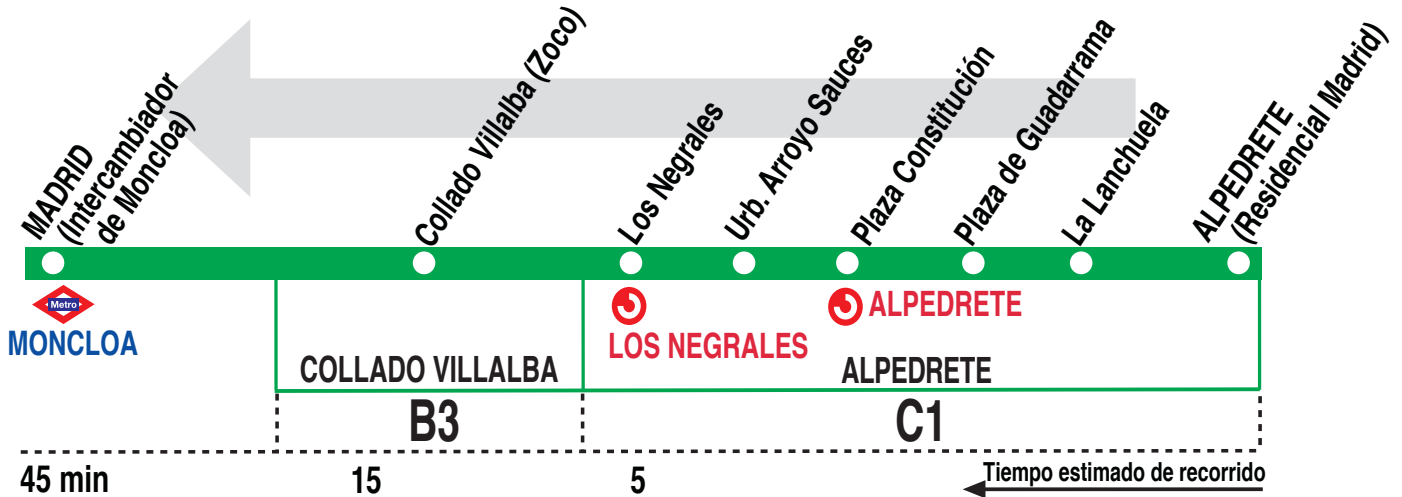

681

Alpedrete - Madrid (Moncloa)

HORARIOS DE SALIDA DE ALPEDRETE (Residencial Madrid)

250219

(Vigente todo el año)

Lunes a viernes laborables

5:	6:	7:	8:	9:	10:	11:	12:	13:	14:	15:	16:	17:	18:	19:	20:	21:	23:
45	15	05	05	05	00	00	00	00	00	00	15	20	00	00	00	00	00*
	25	15	15	15	30	30	30	30	15	15	40	30	10	20	30	30	
	35	25	35	35					45	45	55	40	20	40	40	45	
	45	35	45							55			40	50			
	55 ^d	45 ^d															
		55															

Sábados laborables, domingos y festivos

De	6:35	a	14:25	entre	55 - 60	minutos
A	15:40		16:35		17:30	18:25
	19:30		20:35		21:30	23:20 ^s

Notas:

Utiliza la calzada bus-VAO durante las horas de funcionamiento en cada sentido, sólo de lunes a viernes laborables.