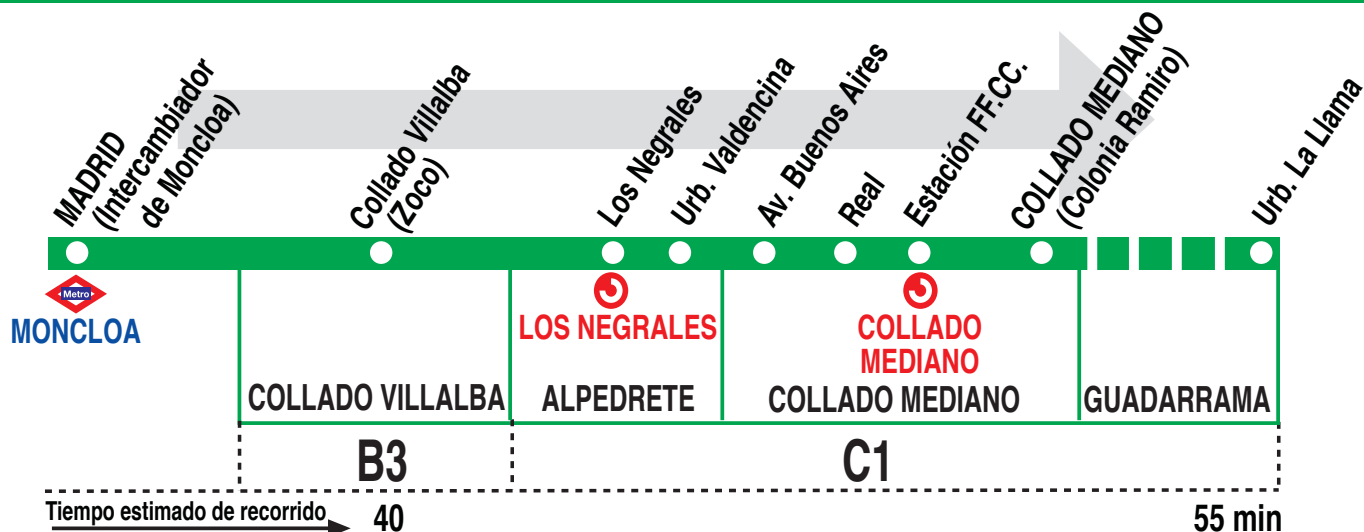

683

Madrid (Moncloa) - Collado Mediano

HORARIOS DE SALIDA DE MADRID (Intercambiador de Moncloa)

250219

Lunes a viernes laborables

(Vigente todo el año)

7:	8:	9:	10:	11:	12:	13:	14:	15:	16:	17:	18:	19:	20:	21:	22:
20	30	20	30	20	20	20	25	25	20	15	15	20	20 ^l	45 ^l	50
55	55						55	55				50	50 ^l		

A	8:30	10:30	12:30	14:30	16:30	18:30
			20:30	22:30		

Notas:

Utiliza la calzada bus-VAO durante las horas de funcionamiento en cada sentido, sólo de lunes a viernes laborables.

A efecto de horarios nocturnos se consideran los festivos nacionales y autonómicos.