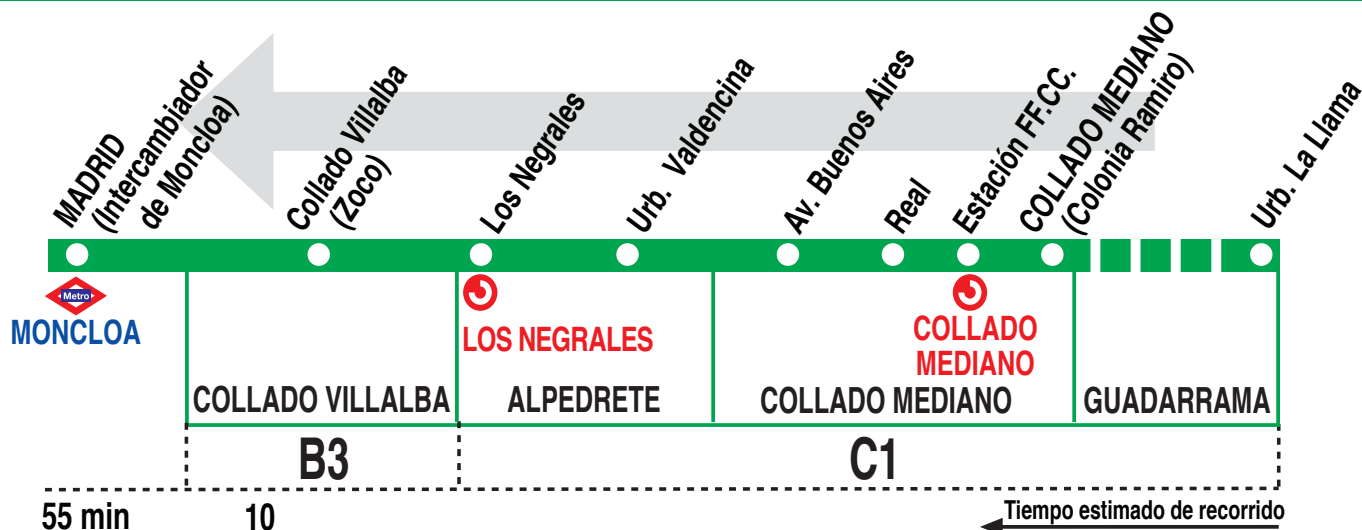

683

Collado Mediano - Madrid (Moncloa)

HORARIOS DE SALIDA DE COLLADO MEDIANO (Colonia Ramiro)

250219

Lunes a viernes laborables

(Vigente todo el año)

6:	7:	8:	9:	10:	11:	12:	13:	14:	15:	16:	17:	18:	19:	20:	21:
20	10 ^l	20	30	20	20	20	20	20	20	20	20	15	00	20	20
50 ^l *	30 ^l	50	50						50			40	40		
	40 ^l *														

A 7:30 9:30 11:30 13:30 15:30 17:30
19:30 21:30

Notas:

Utiliza la calzada bus-VAO durante las horas de funcionamiento en cada sentido, sólo de lunes a viernes laborables.

A efecto de horarios nocturnos se consideran los festivos nacionales y autonómicos.