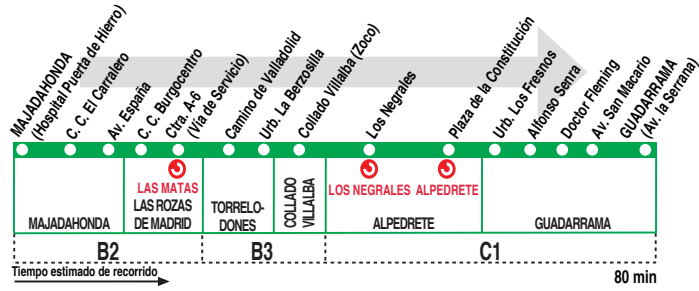

## Majadahonda (Hospital) - Las Rozas - Guadarrama

Horarios de paso aproximado						
271117					(Vigente todo el año)	
Majadahonda (Hospital)	Las Rozas de Madrid	Torreldones	Collado Villalba	Alpedrete	Guadarrama	
<b>Lunes a viernes laborables</b>						
7:55	8:15	8:35	8:55	—	—	
8:15	8:35	8:55	9:15	9:30	9:45	
8:40	9:00	9:20	9:40	—	—	
9:00	9:20	9:40	10:00	—	—	
9:35	9:55	10:15	10:35	—	—	
10:00	10:20	10:40	11:00	11:15	11:30	
10:25	10:45	11:05	11:25	—	—	
11:10	11:30	11:50	12:10	—	—	
11:30	11:50	12:10	12:30	—	—	
12:00	12:20	12:40	13:00	—	—	
12:30	12:50	13:10	13:30	13:45	14:00	
13:05	13:25	13:45	14:05	—	—	
13:35	13:55	14:15	14:35	—	—	
14:05	14:25	14:45	15:05	—	—	
14:30	14:50	15:10	15:30	15:45	16:00	
15:00	15:20	15:40	16:00	—	—	
15:30	15:50	16:10	16:30	—	—	
16:10	16:30	16:50	17:10	—	—	
16:30	16:50	17:10	17:30	17:45	18:00	
16:55	17:15	17:35	17:55	—	—	
17:35	17:55	18:15	18:35	—	—	
18:10	18:30	18:50	19:10	—	—	
18:35	18:55	19:15	19:35	19:50	20:05	
19:05	19:25	19:45	20:05	—	—	
19:40	20:00	20:20	20:40	20:55	21:10	
20:05	20:25	20:45	21:05	—	—	
20:30	20:50	21:10	21:30	—	—	
21:10	21:30	21:50	22:10	—	—	
21:45	22:05	22:25	22:45	—	—	
22:15	22:35	22:55	23:15	—	—	
22:45	23:05	23:25	23:45	24:00	0:15	
<b>Sábados laborables, domingos y festivos</b>						
8:35	8:55	9:15	9:35	—	—	
9:35	9:55	10:15	10:35	—	—	
10:45	11:05	11:25	11:45	—	—	
11:45	12:05	12:25	12:45	—	—	
13:25	13:45	14:05	14:25	—	—	
14:25	14:45	15:05	15:25	—	—	
15:35	15:55	16:15	16:35	—	—	
16:35	16:55	17:15	17:35	—	—	
17:45	18:05	18:25	18:45	—	—	
18:45	19:05	19:25	19:45	—	—	
20:25	20:45	21:05	21:25	—	—	
21:20	21:40	22:00	22:20	—	—	
22:30	22:50	23:10	23:30	—	—	
23:10	23:30	23:50	0:10	—	—	
<b>Noches de viernes, sábados y vísperas de festivo</b>						
—	24:00	0:20	0:40	—	—	