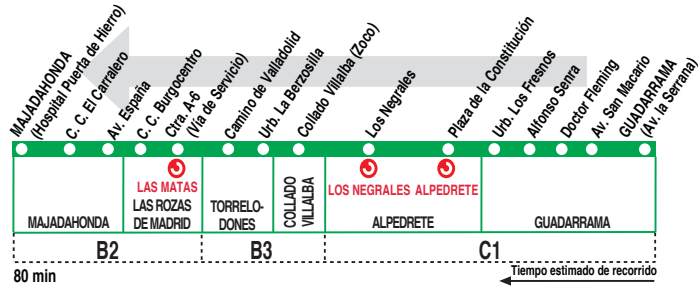

685

Guadarrama - Las Rozas - Majadahonda (Hospital)

Horarios de paso aproximado (Vigente todo el año)						
271117	MAJADAHONDA (Hospital)	Las Rozas de Madrid	Torreldones	Collado Villalba	Alpedrete	Guadarrama
Lunes a viernes laborables						
7:50	7:40	7:20	7:00	6:45	6:30	
8:00	7:50	7:30	7:10	—	—	
8:20	8:10	7:50	7:30	—	—	
8:50	8:40	8:20	8:00	7:45	7:30	
9:20	9:10	8:50	8:30	—	—	
9:50	9:40	9:20	9:00	8:45	8:30	
10:05	9:55	9:35	9:15	—	—	
10:35	10:25	10:05	9:45	—	—	
10:55	10:45	10:25	10:05	—	—	
11:20	11:10	10:50	10:30	10:15	10:00	
12:00	11:50	11:30	11:10	—	—	
12:50	12:40	12:20	12:00	11:45	11:30	
12:55	12:45	12:25	12:05	—	—	
13:20	13:10	12:50	12:30	—	—	
13:50	13:40	13:20	13:00	—	—	
14:20	14:10	13:50	13:30	—	—	
15:00	14:50	14:30	14:10	—	—	
15:20	15:10	14:50	14:30	14:15	14:00	
16:00	15:50	15:30	15:10	—	—	
16:20	16:10	15:50	15:30	—	—	
16:55	16:45	16:25	16:05	—	—	
17:20	17:10	16:50	16:30	16:15	16:00	
17:55	17:45	17:25	17:05	—	—	
18:20	18:10	17:50	17:30	—	—	
18:50	18:40	18:20	18:00	—	—	
19:20	19:10	18:50	18:30	18:15	18:00	
20:05	19:55	19:35	19:15	—	—	
20:20	20:10	19:50	19:30	—	—	
21:00	20:50	20:30	20:10	—	—	
21:30	21:20	21:00	20:40	20:25	20:10	
22:40	22:30	22:10	22:05	21:35	21:20	
Sábados laborables, domingos y festivos						
8:20	8:10	7:50	7:30	—	—	
9:20	9:10	8:50	8:30	—	—	
10:30	10:20	10:00	9:40	—	—	
11:30	11:20	11:00	10:40	—	—	
13:10	13:00	12:40	12:20	—	—	
14:10	14:00	13:40	13:20	—	—	
15:20	15:10	14:50	14:30	—	—	
16:20	16:10	15:50	15:30	—	—	
17:30	17:20	17:00	16:40	—	—	
18:30	18:20	18:00	17:40	—	—	
20:10	20:00	19:40	19:20	—	—	
21:10	21:00	20:40	20:20	—	—	
22:20	22:10	21:50	21:30	—	—	
23:00	22:50	22:30	22:10	—	—	
Noches de viernes, sábados y vísperas de festivo						
—	23:40	23:20	23:00	—	—	