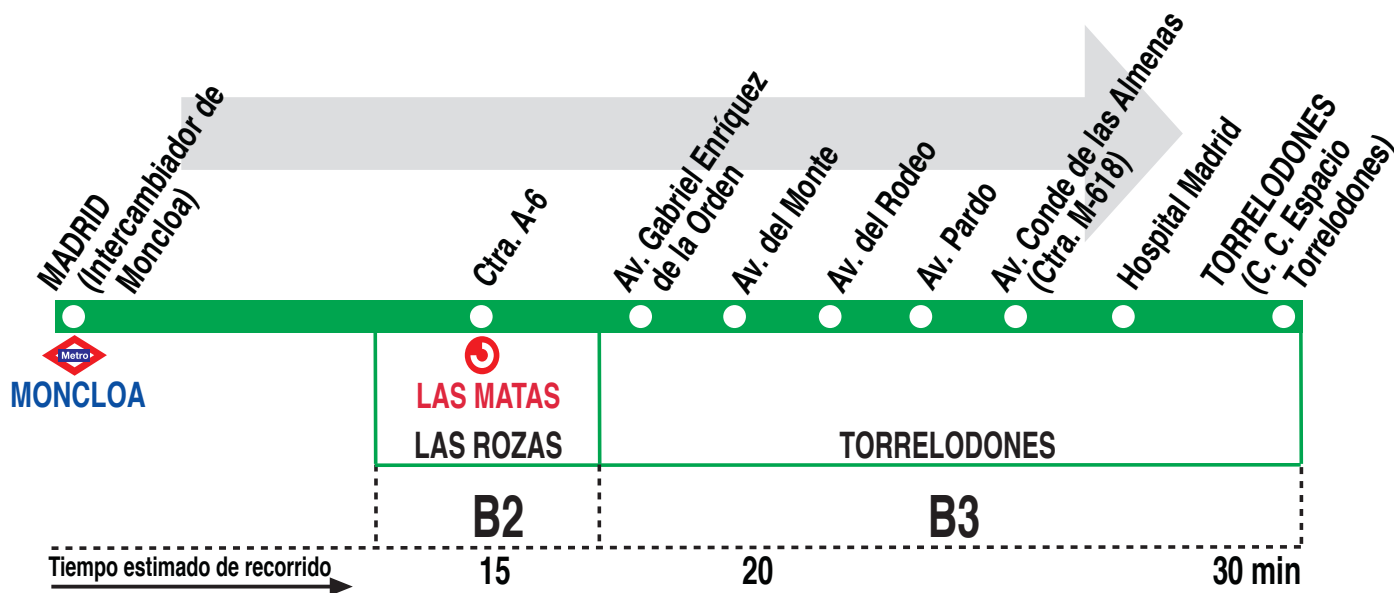

686A Madrid (Moncloa) - Torrelodones (Por Montealegre)

HORARIOS DE SALIDA DE MADRID (Intercambiador de Moncloa)

010917

(Vigente todo el año)

Lunes a viernes laborables

A	7:40	8:45	9:45	10:40	11:45	12:50
	14:45	16:40	17:30	18:25	20:45	22:45

Sábados laborables, domingos y festivos

A	9:35	11:45	14:45	17:15	21:00	22:45
----------	------	-------	-------	-------	-------	-------

Notas:

Utiliza la calzada bus-VAO durante las horas de funcionamiento en cada sentido, sólo de lunes a viernes laborables.