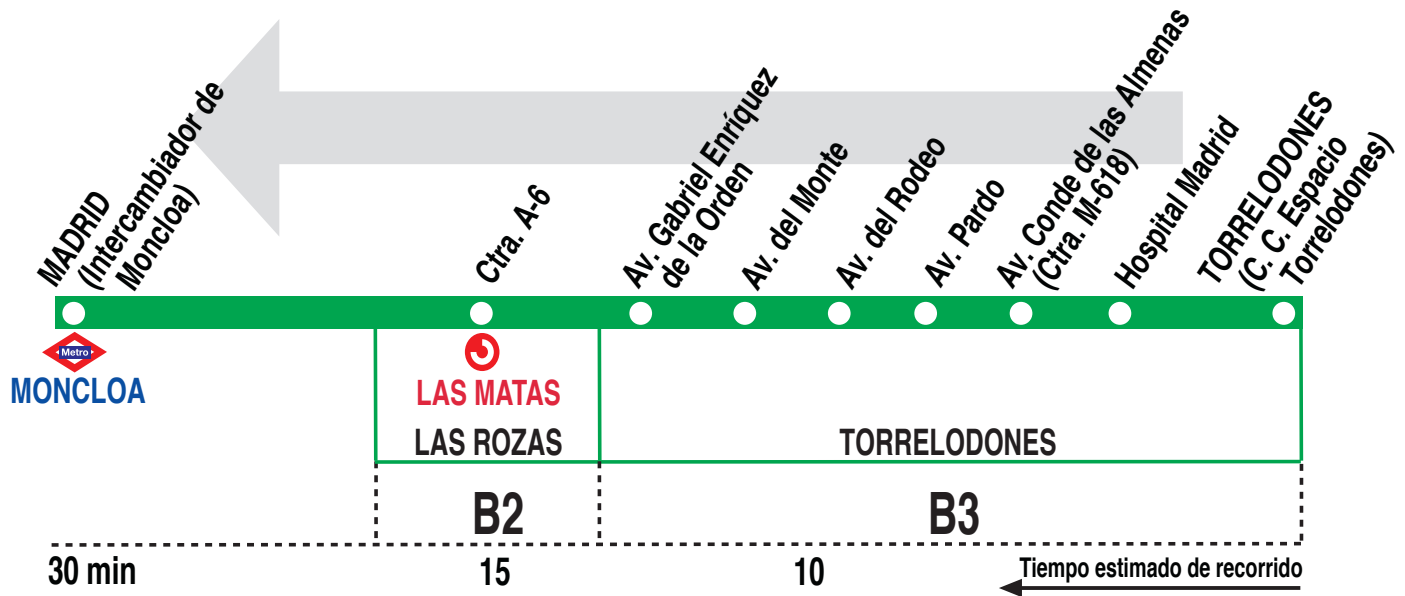

686A Torrelodones (Por Montealegre) - Madrid (Moncloa)

HORARIOS DE SALIDA DE TORRELODONES (Centro Comercial Espacio Torrelodones)

010917

(Vigente todo el año)

Lunes a viernes laborables

A	6:45	7:45	8:45	9:45	10:45	12:00
	13:45	15:45	16:30	17:30	19:45	21:45

Sábados laborables, domingos y festivos

A	8:45	10:55	13:50	16:25	20:15	21:50
----------	------	-------	-------	-------	-------	-------

Notas:

Utiliza la calzada bus-VAO durante las horas de funcionamiento en cada sentido, sólo de lunes a viernes laborables.