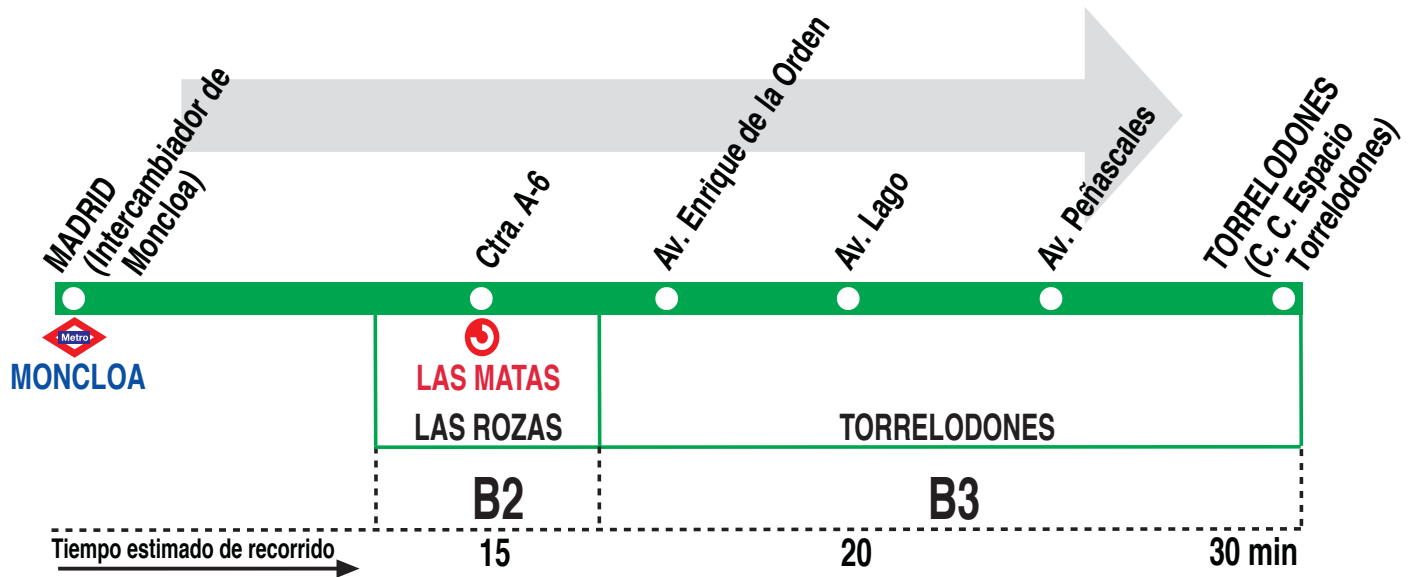

# 686 Madrid (Moncloa) - Torrelodones (Por Los Peñascales)

## HORARIOS DE SALIDA DE MADRID (Intercambiador de Moncloa)

230117

(Vigente todo el año)

### Lunes a viernes laborables

<b>A</b>	7:10	8:15	9:15	10:10	11:15	12:15
	14:15	16:15	18:10	19:15	20:15	22:15

### Sábados laborables, domingos y festivos

<b>A</b>	7:10	8:50	12:20	14:15	18:10	20:15	22:15
----------	------	------	-------	-------	-------	-------	-------

Notas:

Utiliza la calzada bus-VAO durante las horas de funcionamiento en cada sentido, sólo de lunes a viernes laborables.