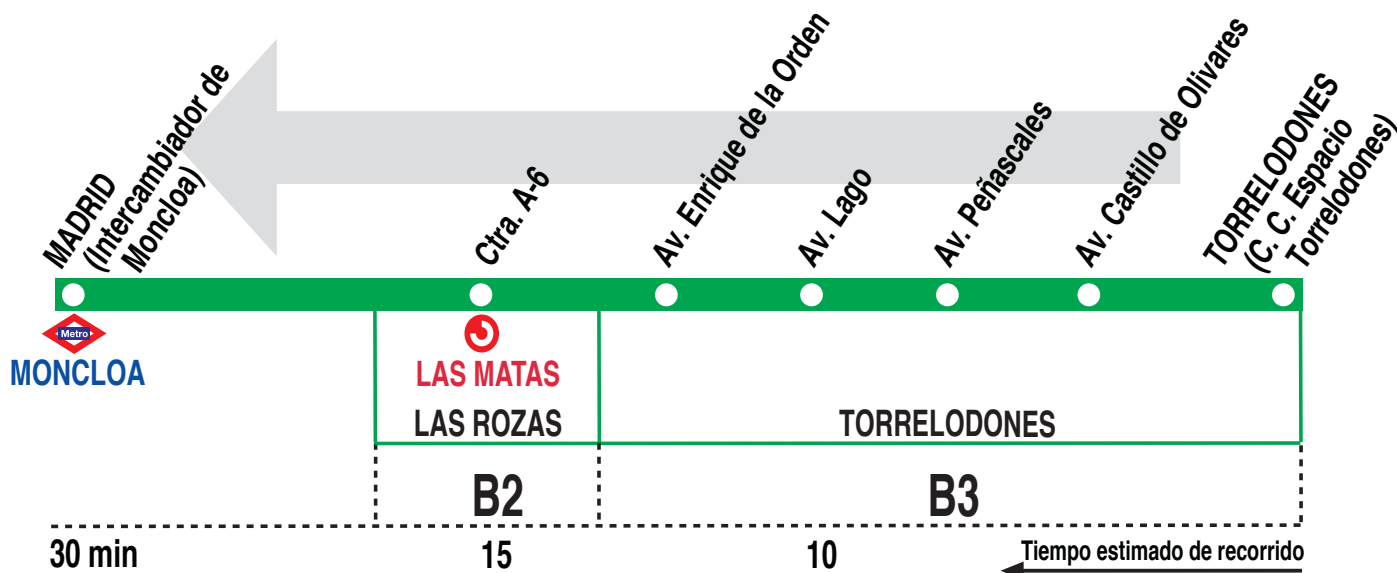

686 Torrelodones - Madrid (Moncloa) (Por Los Peñascales)

HORARIOS DE SALIDA DE TORRELODONES (Centro Comercial Espacio Torrelodones)

230117

(Vigente todo el año)

Lunes a viernes laborables

A	6:15	7:15	8:15	9:15	10:15	11:20
	13:15	15:15	17:15	18:25	19:20	21:15

Sábados laborables, domingos y festivos

A	8:00	11:30	13:15	17:15	19:20	21:15
----------	------	-------	-------	-------	-------	-------

Notas:

Utiliza la calzada bus-VAO durante las horas de funcionamiento en cada sentido, sólo de lunes a viernes laborables.