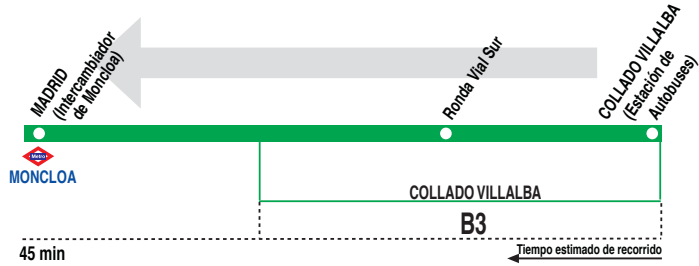

## Collado Villalba - Madrid (Moncloa)

### HORARIOS DE SALIDA DE COLLADO VILLALBA (Estación de Autobuses)

231017

Lunes a viernes laborables													(Vigente de 1 de septiembre a 31 de julio)						
5:	6:	7:	8:	9:	10:	11:	12:	13:	14:	15:	16:	17:	18:	19:	20:	21:	22:		
45	00	00	03	00	05	35	30	40	00	00	00	00	10	10	10	00	20	00	
	10	08	11	15	30				30	15	15	15	40	30	15	40			
	25	16	19	30					45	30	30	30		45	30				
	40	24	28	45							45	40							
	55	32	36																
		40	44																
		48	52																
		55																	