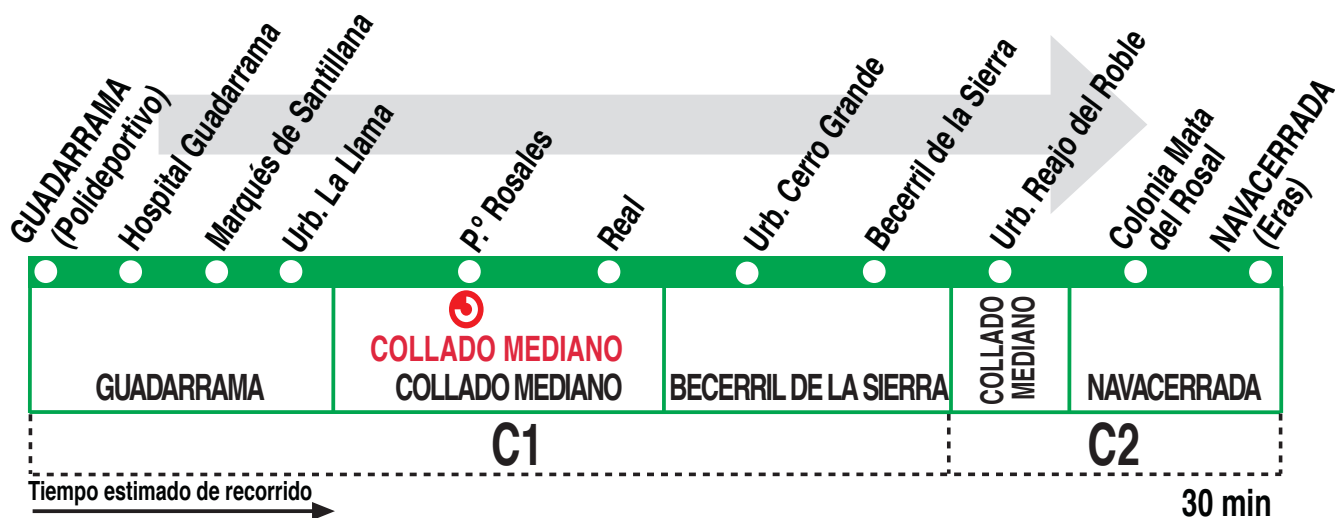

690

Guadarrama - Collado Mediano - Navacerrada

Horarios de paso aproximado				
140916				(Vigente todo el año)
GUADARRAMA	Collado Mediano	Becerril de la Sierra	NAVACERRADA	
Lunes a viernes laborables				
8:15	8:25	8:35	8:45	
9:45	9:55	10:05	10:15	
14:30	14:40	14:50	15:00	
Notas:	Sábados laborables, domingos y festivos sin servicio.			