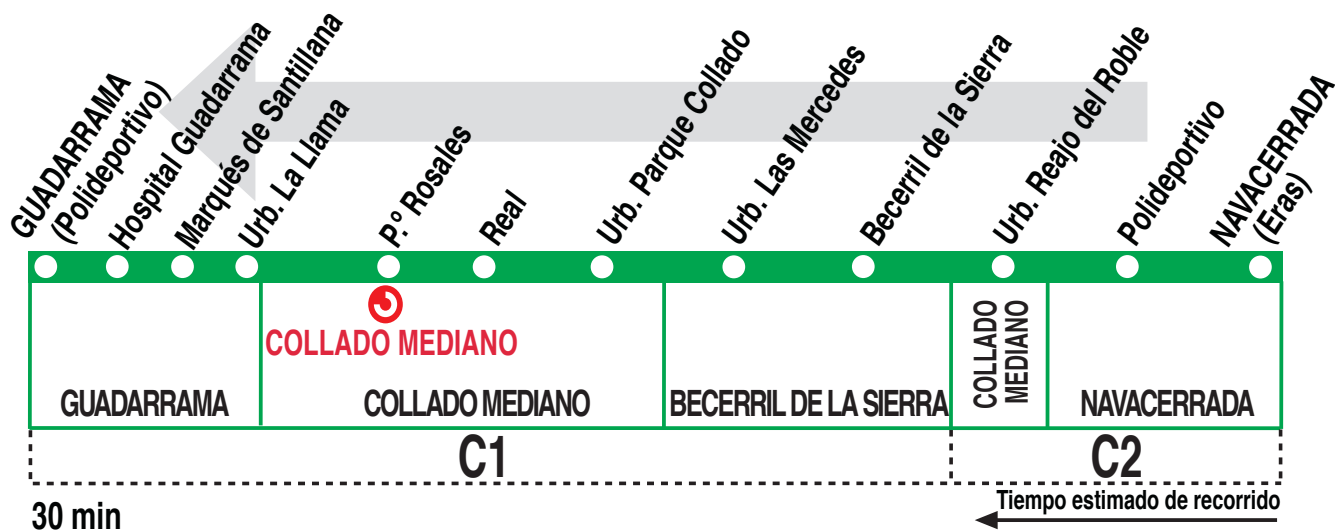

690

Navacerrada - Collado Mediano - Guadarrama

Horarios de paso aproximado				
140916				(Vigente todo el año)
GUADARRAMA	Collado Mediano	Becerril de la Sierra	NAVACERRADA	
Lunes a viernes laborables				
8:00	7:50	7:40	7:30	
9:30	9:20	9:10	9:00	
14:15	14:05	13:55	13:45	
Notas:	Sábados laborables, domingos y festivos sin servicio.			