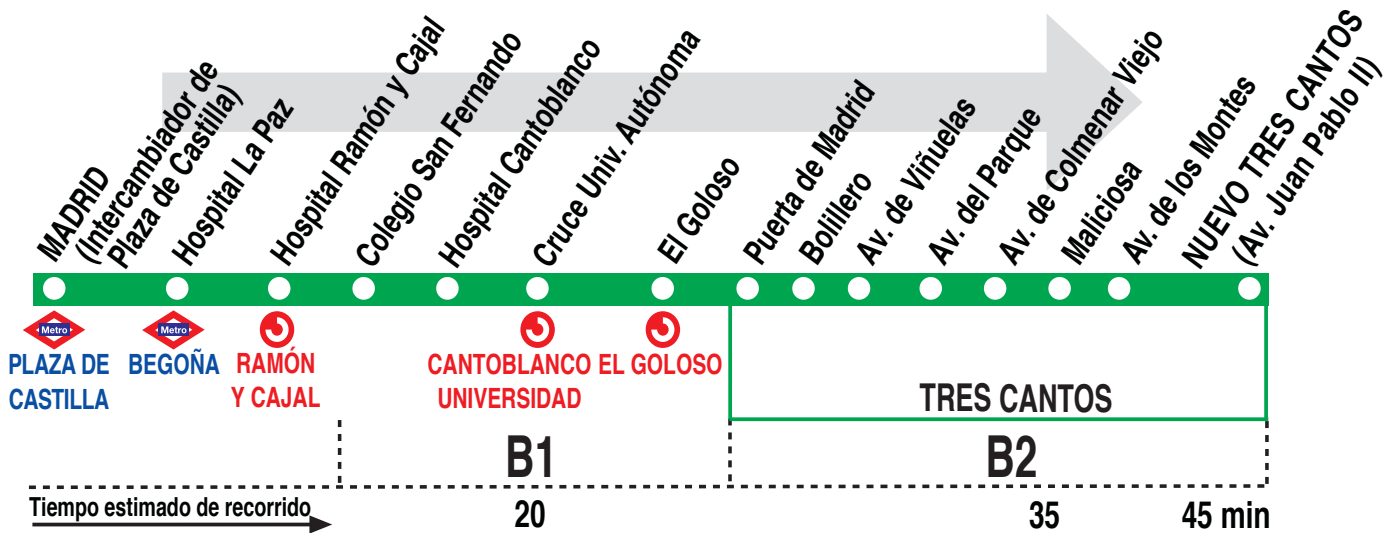

713 Madrid (Plaza de Castilla) - Tres Cantos (por av. del Parque)

HORARIOS DE SALIDA DE MADRID (Intercambiador de Plaza de Castilla)

011018

Lunes a viernes laborables

(Vigente de 1 de septiembre a 15 de julio)

De 6:40 a 23:18 entre 15 - 20 minutos

Lunes a viernes laborables

(Vigente de 16 a 31 de julio)

De 6:40 a 16:15 entre 15 - 20 minutos
 De 16:15 a 23:20 cada 25 minutos

Lunes a viernes laborables

(Vigente agosto)

De 6:45 a 23:15 cada 30 minutos

Sábados laborables

(Vigente todo el año)

De 6:45 a 23:15 cada 45 minutos

A 24:00* 0:45*

Domingos y festivos

(Vigente todo el año)

De 7:30 a 23:15 cada 45 minutos

A 24:00*

Notas: * Salen del Intercambiador de Plaza de Castilla en superficie.