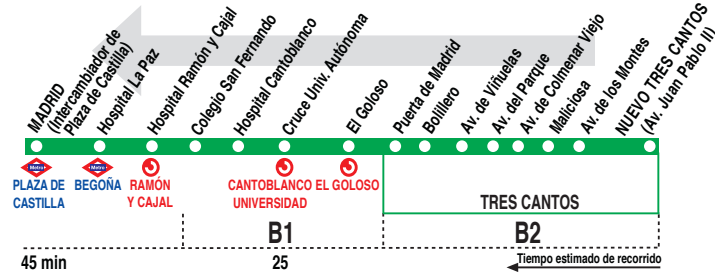

713 Tres Cantos (por av. del Parque) - Madrid (Plaza de Castilla)

HORARIOS DE SALIDA DE TRES CANTOS (Av. Juan Pablo II)					
011018					
Lunes a viernes laborables (Vigente de 1 de septiembre a 15 de julio)					
De	6:08	a	22:48	entre	15 - 20 minutos
			A	23:08*	
Lunes a viernes laborables (Vigente de 16 a 31 de julio)					
De	6:08	a	15:45	entre	15 - 20 minutos
De	15:45	a	22:50	cada	25 minutos
			A	23:15*	
Lunes a viernes laborables (Vigente agosto)					
De	6:00	a	22:30	cada	30 minutos
Sábados laborables (Vigente todo el año)					
		A	6:10	6:50	
De	7:30	a	22:30	cada	45 minutos
			A	23:15*	24:00*
					0:45*
Domingos y festivos (Vigente todo el año)					
De	7:30	a	22:30	cada	45 minutos
			A	23:15*	24:00*

Notas: * Llegan al Intercambiador de Plaza de Castilla en superficie.

ALSA Avda. de América, 9-A.
(Intercambiador de Avenida de América). 28002 MADRID.

Tel: 91 177 99 51
www.alsa.es