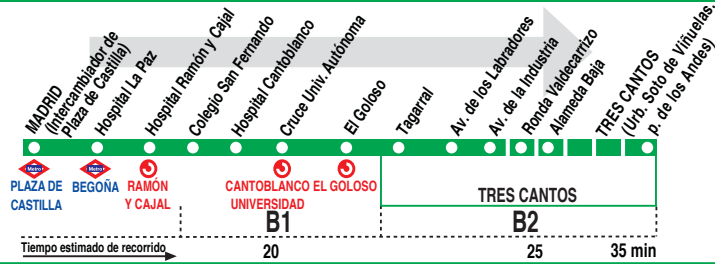

716 Madrid (Plaza de Castilla) - Soto de Viñuelas

HORARIOS DE SALIDA DE MADRID (Intercambiador de Plaza de Castilla)																	
060818																	
Lunes a viernes laborables (Vigente de 1 de septiembre a 15 de julio)																	
6:	7:	8:	9:	10:	11:	12:	13:	14:	15:	16:	17:	18:	19:	20:	21:	22:	23:
05 ⁱ 40	00 20	00 20	00 20	00 20 ^a	00 ^a 20	00 20 ^a	00 ^a 20	00 20	00 20	00 ^a 20	00 20 ^a	00 ^a 20	00 20 ^a	00 ^a 20	00 20 ^a	00 ^a 20	00 ^a 40 ^v
Lunes a viernes laborables (Vigente de 16 a 31 de julio)																	
6:	7:	8:	9:	10:	11:	12:	13:	14:	15:	16:	17:	18:	19:	20:	21:	22:	23:
05 ⁱ 40	00 20	00 20	00 20	00 20 ^a	00 ^a 20	00 20 ^a	00 ^a 20	00 20	00 20	00 ^a 20	00 20 ^a	00 ^a 20	00 20 ^a	00 ^a 20	00 20 ^a	00 ^a 20	00 ^a 40 ^v
Lunes a viernes laborables (Vigente agosto)																	
6:	7:	8:	9:	10:	11:	12:	13:	14:	15:	16:	17:	18:	19:	20:	21:	22:	23:
05 ⁱ 30	00 30	00 30	00 30	00 30	00 30	00 30	00 30	00 30	00 30	00 30	00 30	00 30	00 30	00 30	00 30	00 30	00 30
Sábados laborables, domingos y festivos (Vigente todo el año)																	
6:	7:	8:	9:	10:	11:	12:	13:	14:	15:	16:	17:	18:	19:	20:	21:	22:	23:
30 ^s	15	00 45	30	15	00 45	30	15 ^a 45 ^a	00 45 ^a	30	15 ^a 45 ^a	00 45 ^a	30	15 ^a 45 ^a	00 45 ^a	30	15	00 45
Noches de viernes y vísperas de festivo (Vigente de 1 de septiembre a 31 de julio) (Sale del Intercambiador de Plaza de Castilla en superficie)																	
A 0:05 0:40 ^r																	
Noches de sábados (Vigente todo el año) (Sale del Intercambiador de Plaza de Castilla en superficie)																	
A 0:30 ^r																	
<p>Notas:</p> <ul style="list-style-type: none"> A Efecto de horarios nocturnos se consideran los festivos nacionales y autonómicos. ^a Hasta la av. de la Industria (Tres Cantos) ⁱ Salen del Intercambiador de Plaza de Castilla en superficie. ^v Los viernes y vísperas de festivo hasta av. de la Industria. ^r Recorrido completo por Soto de Viñuelas. ^s Sólo sábados laborables. 																	