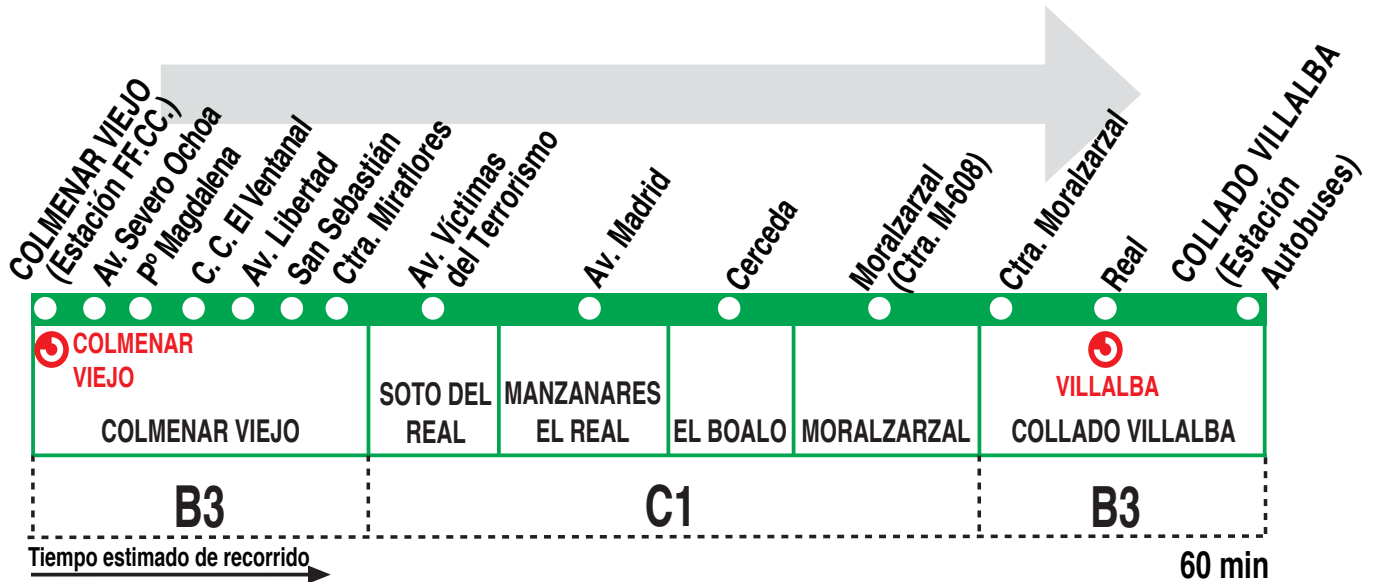

# 720 Colmenar Viejo (Estación FF.CC.) - Collado Villalba

## HORARIOS DE SALIDA DE COLMENAR VIEJO (Estación Colmenar Viejo)

180319

(Vigente todo el año)

### Lunes a viernes laborables

A	5:30 <sup>s</sup>	6:10	7:45	8:45	10:15	11:15	12:45
	14:00	15:20	16:30	17:45	19:00	20:15	21:30

### Sábados laborables, domingos y festivos

A	8:30	11:00	13:30	16:00	18:30	21:00
---	------	-------	-------	-------	-------	-------

Notas: <sup>s</sup> No pasa por Soto del Real.

**CO** HROS. DE J. COLMENAREJO, S.A. Calle Menor, 3  
Pol. Ind. La Mina. Colmenar Viejo. 28770 MADRID.