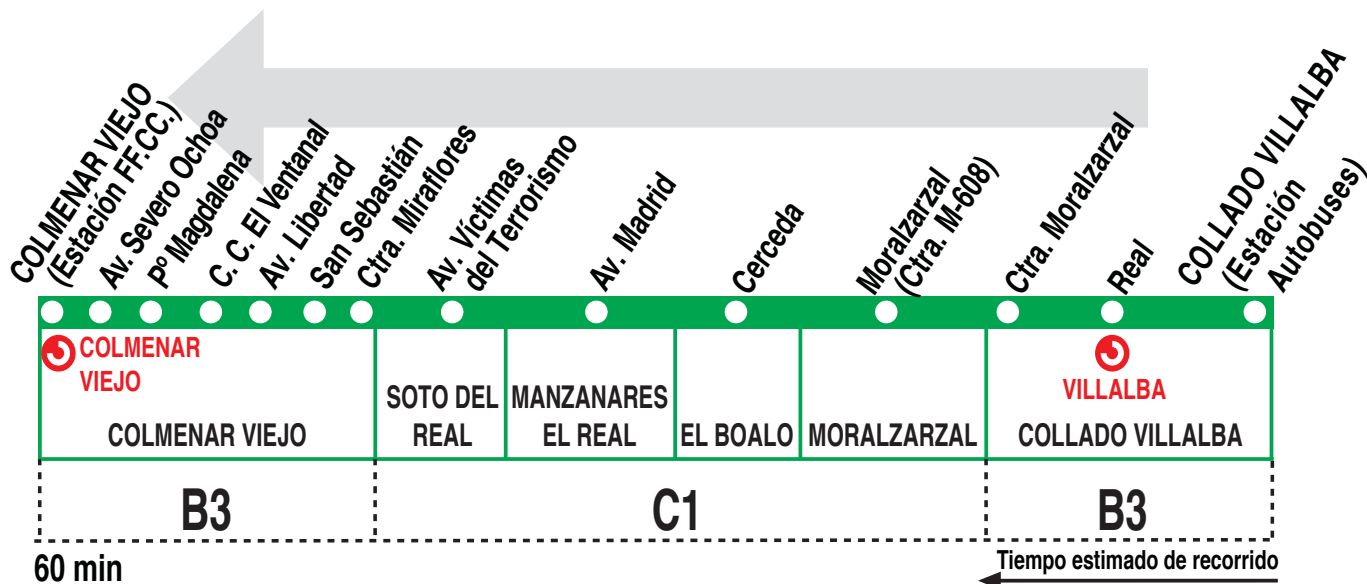

# 720 Collado Villalba - Colmenar Viejo (Estación FF.CC.)

## HORARIOS DE SALIDA DE COLLADO VILLALBA (Estación de Autobuses)

180319

(Vigente todo el año)

### Lunes a viernes laborables

A	6:30	7:25	9:00	10:00	11:30	12:30	14:00
	15:15	16:30	17:45	19:00	20:15	21:30	22:45

### Sábados laborables, domingos y festivos

A	9:45	12:15	14:45	17:15	19:45	22:15
---	------	-------	-------	-------	-------	-------

**CO** HROS. DE J. COLMENAREJO, S.A. Calle Menor, 3  
Pol. Ind. La Mina. Colmenar Viejo. 28770 MADRID.