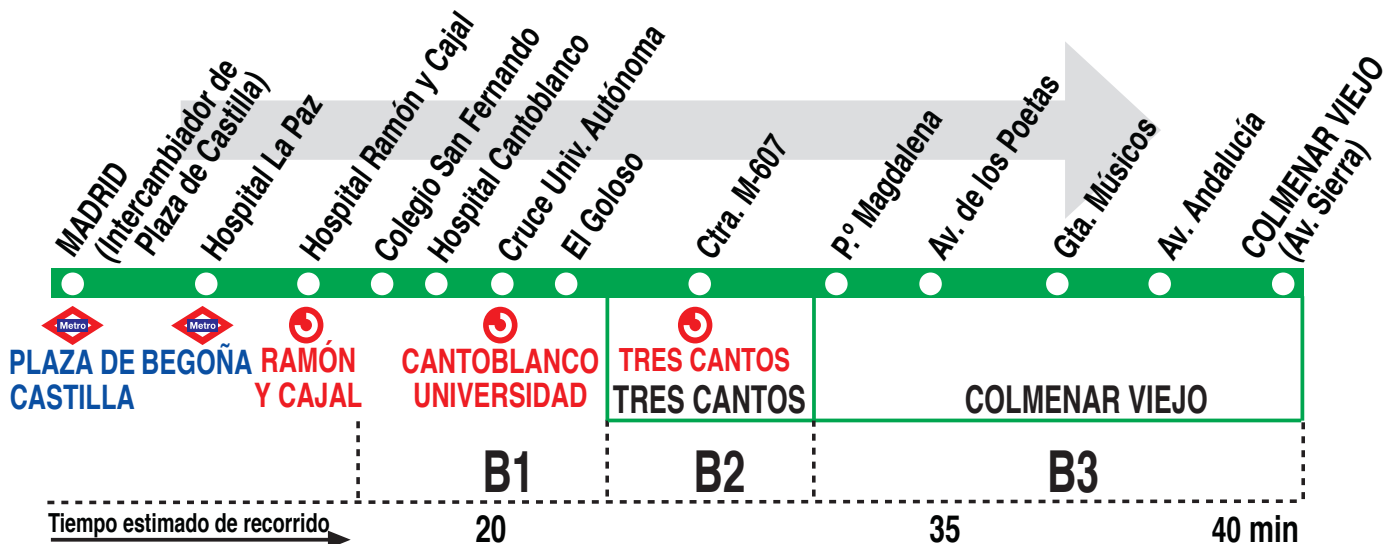

## Madrid (Plaza de Castilla) - Colmenar Viejo (Navallar)

### HORARIOS DE SALIDA DE MADRID (Intercambiador Plaza de Castilla)

051118

(Vigente todo el año)