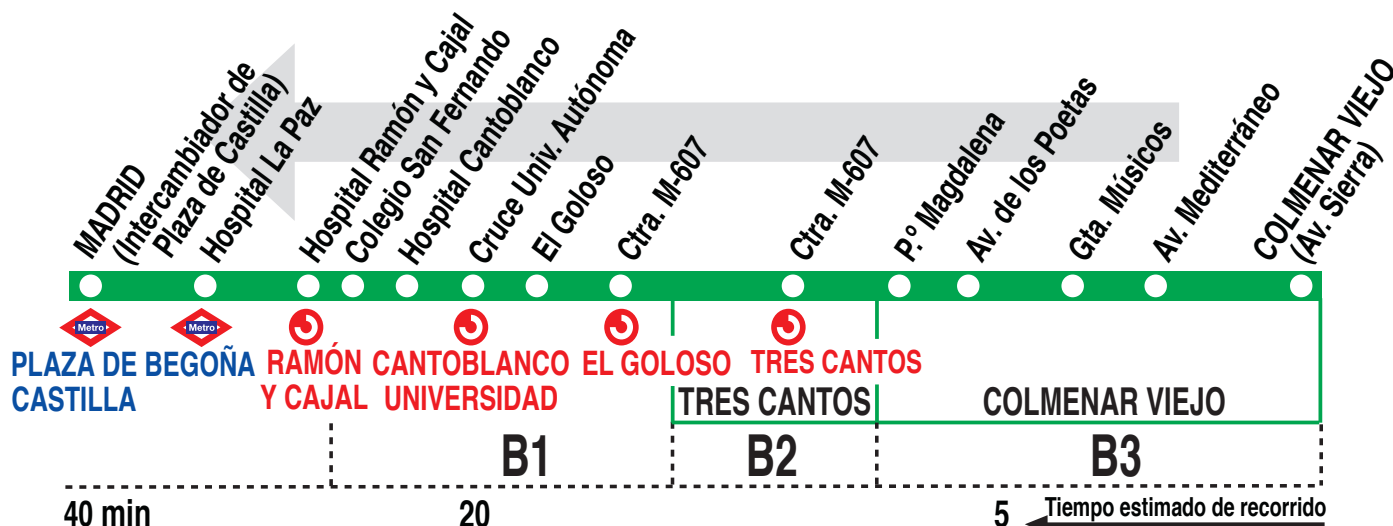

722

Colmenar Viejo (Navallar) - Madrid (Plaza de Castilla)

HORARIOS DE SALIDA DE COLMENAR VIEJO (Av. sierra)

051118

(Vigente todo el año)

Lunes a viernes laborables

A	5:40	6:15	6:30	6:45	7:00
		7:20	7:40	8:05	
De	8:30	a	11:00	cada	30 minutos
De	11:45	a	13:15	cada	30 minutos
A	13:30		14:00	14:15	
De	14:30	a	22:00	cada	30 minutos
		A	22:30^v		

Sábados laborables, domingos y festivos

De	6:30	a	21:30	cada	45 minutos
		A	22:30^s		

Notas:

^s Sólo sábados laborables.

^v Sólo viernes laborables y vísperas de festivo.

CO HROS. DE J. COLMENAREJO, S.A. Calle Menor, 3
Pol. Ind. La Mina. Colmenar Viejo. 28770 MADRID.