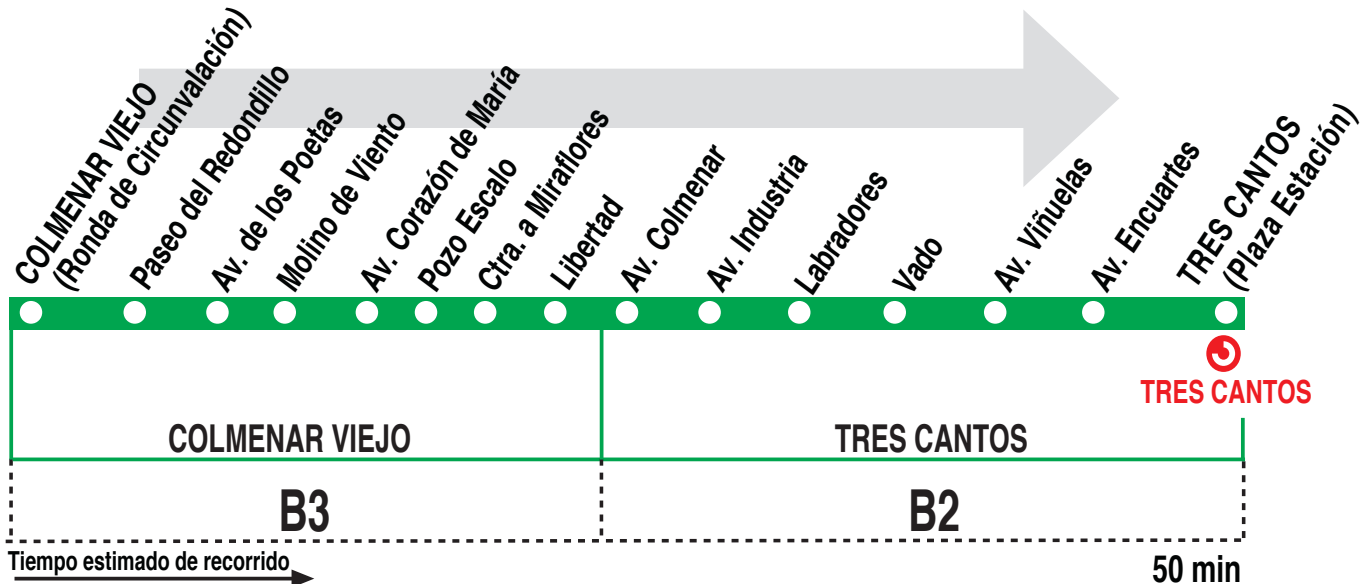

723

Colmenar Viejo - Tres Cantos

HORARIOS DE SALIDA DE COLMENAR VIEJO (Ronda de Circunvalación)

060519

Lunes a viernes laborables

(Vigente de 1 de septiembre a 31 de julio)

6:	7:	8:	9:	10:	11:	12:	13:	14:	15:	16:	17:	18:	19:	20:	21:	22:
00	10	15	10	15	20	30	00	10	00	20	00	00	10	00	20	20
25	30	30	40	50	55		35	40	20	40	30	20	40	20		
50	50	50							50			40		50		

Lunes a viernes laborables

(Vigente agosto)

6:	7:	8:	9:	10:	11:	12:	13:	14:	15:	16:	17:	18:	19:	20:	21:	22:
00	30	30	10	15	20	30	00	10	20	20	00	00	10	20	20	20
50	50		40	50	55		35	40	50		30	40	40	50		

Sábados laborables