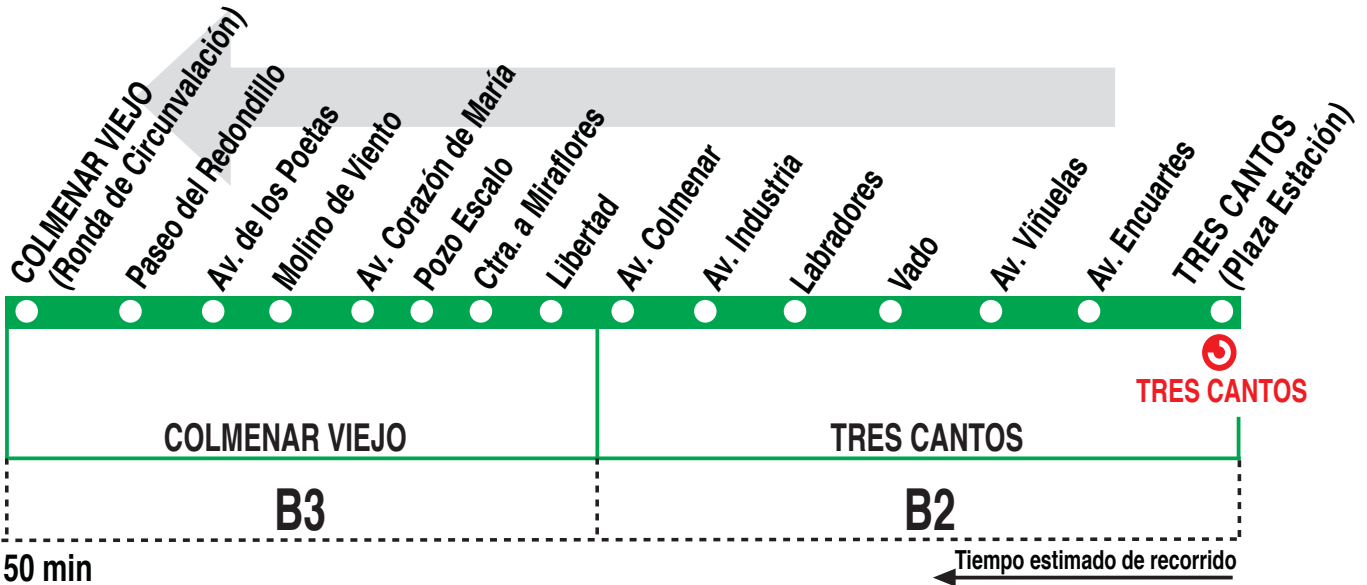

723

Tres Cantos - Colmenar Viejo

HORARIOS DE SALIDA DE TRES CANTOS (Plaza Estación)

060519

Lunes a viernes laborables

(Vigente de 1 de septiembre a 31 de julio)

| 6: | 7: | 8: | 9: | 10: | 11: | 12: | 13: | 14: | 15: | 16: | 17: | 18: | 19: | 20: | 21: | 22: | 23: |
|----|-----------------|----|----|-----|-----|-----|-----|-----|-----|-----|-----|-----|-----|-----|-----|-----|-----|
| 45 | 15 ^I | 00 | 00 | 00 | 05 | 10 | 20 | 10 | 00 | 10 | 10 | 20 | 10 | 00 | 10 | 10 | 10 |
| | 40 | 20 | 20 | 30 | 40 | 45 | 50 | 30 | 30 | 40 | 30 | 50 | 30 | 30 | 40 | | |
| | | 40 | 40 | | | | | | 50 | | 50 | | | 50 | | | |

Lunes a viernes laborables

(Vigente agosto)

| 6: | 7: | 8: | 9: | 10: | 11: | 12: | 13: | 14: | 15: | 16: | 17: | 18: | 19: | 20: | 21: | 22: | 23: |
|----|----|----|----|-----|-----|-----|-----|-----|-----|-----|-----|-----|-----|-----|-----|-----|-----|
| 45 | 40 | 20 | 20 | 00 | 05 | 10 | 20 | 30 | 00 | 10 | 10 | 20 | 30 | 00 | 10 | 10 | 10 |
| | | 40 | | 30 | 40 | 45 | 50 | | 30 | 40 | 50 | 50 | | 30 | 40 | | |

Sábados laborables

(Vigente todo el año)

De 8:00 a 23:00 cada hora

Notas:

Sin servicio domingos y festivos.

^I Continúa al IES Ángel Corella, solo días lectivos (Colmenar Viejo).