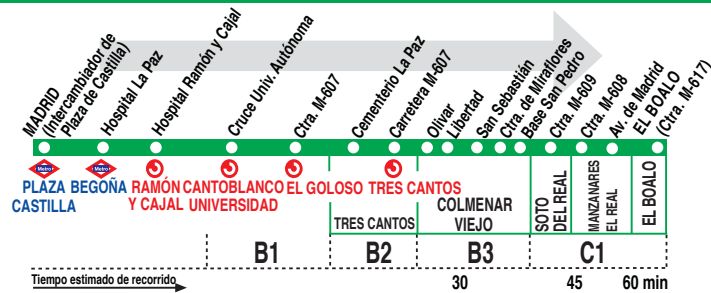

# 724 Madrid (Plaza de Castilla) - Manzanares el Real - El Boalo

Horarios de paso aproximado (Vigente todo el año)					
MADRID	Colmenar Viejo	Manzanares el Real	El Boalo	Mataelpino	Cerceda
<b>Lunes a viernes laborables</b>					
7:00	7:30	7:45	8:00	8:05	8:15
7:25	7:55	8:10	8:20	8:25	8:35
8:00	→	8:40	8:55	9:00	9:10
8:15	8:45	9:00	—	—	—
8:30	9:00	9:15	—	—	—
9:00	→	9:40	9:55	10:00	10:10
9:15	9:45	10:00	—	—	—
9:30	10:00	10:15	—	—	—
10:00	10:30	10:45	10:55	11:00	11:10
10:30	11:00	11:15	—	—	—
11:00	11:30	11:45	11:55	12:00	12:10
11:30	12:00	12:15	—	—	—
12:00	12:30	12:45	12:55	13:00	13:10
12:30	13:00	13:15	—	—	—
13:00	13:30	13:45	13:55	14:00	14:10
13:30	14:00	14:15	—	—	—
14:00	14:30	14:45	14:55	15:00	15:10
14:15	→	14:55	15:05	15:10	15:20
14:30	15:00	15:15	—	—	—
15:00	15:30	15:45	15:55	16:00	16:10
15:15	→	15:55	16:05	16:10	16:20
15:30	16:00	16:15	—	—	—
16:00	16:30	16:45	16:55	17:00	17:10
16:30	17:00	17:15	—	—	—
17:00	17:30	17:45	17:55	18:00	18:10
17:30	18:00	18:15	—	—	—
18:00	18:30	18:45	18:55	19:00	19:10
18:30	19:00	19:15	—	—	—
19:00	19:30	19:45	19:55	20:00	20:10
19:30	20:00	20:15	—	—	—
20:00	20:30	20:45	20:55	21:00	21:10
20:30	21:00	21:15	21:25	21:30	21:40
21:00	21:30	21:45	21:55	22:00	22:10
21:45	22:15	22:30	—	—	—
22:30	23:00	23:15	23:25	23:30	23:40
23:30	24:00	0:15	—	—	—
<b>Sábados laborables, domingos y festivos</b>					
8:00	8:30	8:45	—	—	—
8:30	9:00	9:15	9:25	9:30	9:40
9:00	9:30	9:45	—	—	—
10:00	10:30	10:45	10:55	11:00	11:10
11:00	11:30	11:45	—	—	—
11:40	12:10	12:25	12:35	12:40	12:50
12:30	13:00	13:15	—	—	—
13:15	13:45	14:00	14:10	14:15	14:25
14:05	14:35	14:50	15:00	15:05	15:15
14:50	15:20	15:35	15:45	15:50	16:00
15:40	16:10	16:25	—	—	—
16:30	17:00	17:15	17:25	17:30	17:40
17:15	17:45	18:00	—	—	—
18:00	18:30	18:45	18:55	19:00	19:10
19:00	19:30	19:45	—	—	—
19:45	20:15	20:30	20:40	20:45	20:55
20:30	21:00	21:15	21:25	21:30	21:40
21:30	22:00	22:15	—	—	—
22:15	22:45	23:00	23:10	23:15	23:25
22:50	23:20	23:35	—	—	—
23:30	24:00	0:15	—	—	—
<b>Noches de viernes, sábados y vísperas de festivo</b>					
1:00 s	1:30	1:45	1:55	2:00	2:10
4:00 s	4:30	4:45	—	—	—