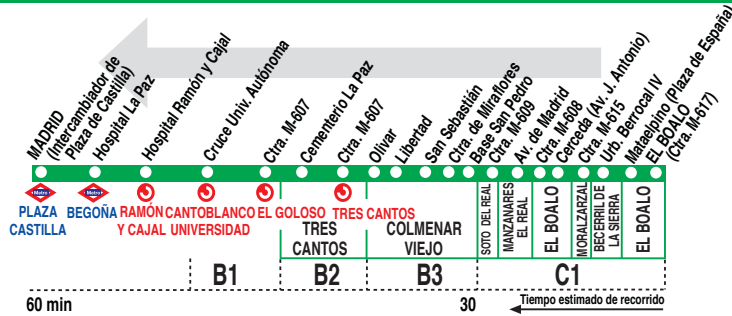

## Horarios de paso aproximado (Vigente todo el año)

MADRID	Colmenar Viejo	Manzanares el Real	Cerceta	Mataelpino	El Boalo
<b>Lunes a viernes laborables</b>					
6:40	6:10	5:55	—	—	—
7:10	6:40	6:25	6:15	6:05	6:00
7:25	←	6:45	6:30	6:20	6:15
7:40	←	6:55	6:40	6:30	6:25
7:40	7:20	7:05	—	—	—
7:55	←	7:15	7:00	6:50	6:45
8:20	7:50	7:35	7:20	7:10	7:05
8:40	8:10	7:55	7:40	7:30	7:25
9:15	←	8:30	8:15	8:05	8:00
9:35	9:05	8:50	8:35	8:25	8:20
10:05	←	9:25	9:10	9:00	8:55
10:40	10:10	9:50	—	—	—
11:10	10:40	10:25	10:10	10:00	9:55
11:40	11:10	10:50	—	—	—
12:10	11:40	11:25	11:10	11:00	10:55
12:40	12:10	11:50	—	—	—
13:10	12:40	12:25	12:10	12:00	11:55
13:40	13:10	12:50	—	—	—
14:00	13:30	13:15	—	—	—
14:10	13:40	13:25	13:10	13:00	12:55
14:40	14:10	13:50	—	—	—
15:10	14:40	14:25	14:10	14:00	13:55
15:40	15:10	14:50	—	—	—
16:10	15:40	15:25	15:10	15:00	14:55
16:40	16:10	15:50	—	—	—
17:10	16:40	16:25	16:10	16:00	15:55
17:40	17:10	16:50	—	—	—
18:10	17:40	17:25	17:10	17:00	16:55
18:40	18:10	17:50	—	—	—
19:10	18:40	18:25	18:10	18:00	17:55
19:40	19:10	18:50	—	—	—
20:10	19:40	19:25	19:10	19:00	18:55
20:40	20:10	19:50	—	—	—
21:10	20:40	20:25	20:10	20:00	19:55
21:40	21:10	20:50	—	—	—
—	21:40	21:25	21:10	21:00	20:55
23:10	22:40	22:25	22:10	22:00	21:55
<b>Sábados laborables, domingos y festivos</b>					
7:45	7:15	7:00	—	—	—
8:15	7:45	7:30	—	—	—
8:45	8:15	8:00	7:45	7:35	7:30
9:40	9:10	9:00	—	—	—
10:40	10:10	9:55	9:40	9:30	9:25
11:25	10:55	10:40	—	—	—
12:10	11:40	11:25	11:10	11:00	10:55
13:05	12:35	12:15	—	—	—
13:50	13:20	13:05	12:50	12:40	12:35
14:35	14:05	13:50	—	—	—
15:25	14:55	14:40	14:25	14:15	14:10
16:15	15:45	15:30	15:15	15:05	15:00
17:00	16:30	16:15	16:00	15:50	15:45
17:45	17:15	17:00	—	—	—
18:40	18:10	17:55	17:40	17:30	17:25
19:30	19:00	18:45	—	—	—
20:10	19:40	19:25	19:10	19:00	18:55
20:45	20:15	20:00	—	—	—
21:55	21:25	21:10	20:55	20:45	20:40
22:40	22:10	21:55	21:40	21:30	21:25
23:15	22:45	22:30	—	—	—
<b>Noches de viernes, sábados y vísperas de festivo</b>					
0:40	0:10	24:00	—	—	—
3:00	2:30	2:20	2:10	2:00	1:55