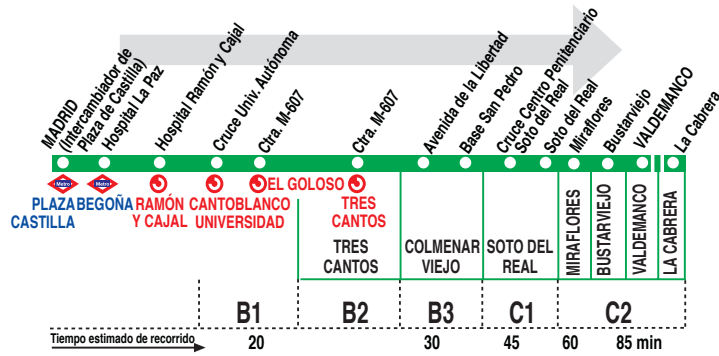

725 Madrid (Plaza de Castilla) - Miraflores - Bustarviejo - Valdemanco

Horarios de paso aproximado (Vigente todo el año)					
MADRID	Colmenar Viejo	Soto del Real	Miraflores de la Sierra	Bustarviejo	VALDEMANCO
Lunes a viernes laborables					
6:35	7:05	7:20	7:35	7:50	8:00
7:15	7:45	8:00	8:15	8:30	—
7:40 ^C	8:10	8:25	8:40	8:55	9:05
8:15	8:45	9:00	9:15	—	—
8:50	9:20	9:35	9:50	—	—
9:10	9:40	9:55	10:10	10:25	10:35
9:45	10:15	10:30	10:45	11:00	—
10:15	10:45	11:00	11:15	11:30	—
10:45	11:15	11:30	11:45	12:00	—
11:15	11:45	12:00	12:15	12:30	—
11:45	12:15	12:30	12:45	13:00	13:10
12:15	12:45	13:00	13:15	13:30	—
12:45	13:15	13:30	13:45	14:00	14:10
13:15	13:45	14:00	14:15	14:30	—
13:45	14:15	14:30	14:45	15:00	—
14:15	14:45	15:00	15:15	15:30	—
14:40 ^C	15:10	15:25	15:40	15:55	16:05
15:15	—	15:55	16:10	16:25	—
15:45	16:15	16:30	16:45	—	—
16:15	16:45	17:00	17:15	17:30	—
16:45	17:15	17:30	17:45	18:00	—
17:15	17:45	18:00	18:15	18:30	18:40
17:45	—	18:25	18:40	—	—
18:30	19:00	19:15	19:30	19:45	—
18:45	19:15	19:30	19:45	20:00	20:10
19:15	19:45	20:00	20:15	20:30	20:40
19:45	20:15	20:30	20:45	21:00	—
20:15	20:45	21:00	21:15	21:30	—
20:45	21:15	21:30	21:45	22:00	—
21:30	22:00	22:15	22:30	22:45	22:55
22:15	22:45	23:00	23:15	23:30	—
23:15	23:45	24:00	0:15	—	—
Sábados laborables, domingos y festivos					
8:30	9:00	9:15	9:30	9:45	9:55
9:30	10:00	10:15	10:30	10:45	—
10:30	11:00	11:15	11:30	11:45	11:55
11:30	12:00	12:15	12:30	12:45	—
12:30	13:00	13:15	13:30	13:45	13:55
13:30	14:00	14:15	14:30	14:45	—
14:30	15:00	15:15	15:30	15:45	15:55
15:30	16:00	16:15	16:30	16:45	16:55
16:30	17:00	17:15	17:30	17:45	—
17:30	18:00	18:15	18:30	18:45	18:55
18:30	19:00	19:15	19:30	19:45	—
19:30	20:00	20:15	20:30	20:45	20:55
20:30	21:00	21:15	21:30	21:45	—
21:30	22:00	22:15	22:30	22:45	22:55
22:30	23:00	23:15	23:30	—	—
23:30	24:00	0:15	0:30	—	—
Noches de viernes, sábados y vísperas de festivo					
0:30 s	1:00	1:10	1:25	—	—
3:30 s	4:00	4:10	4:25	—	—