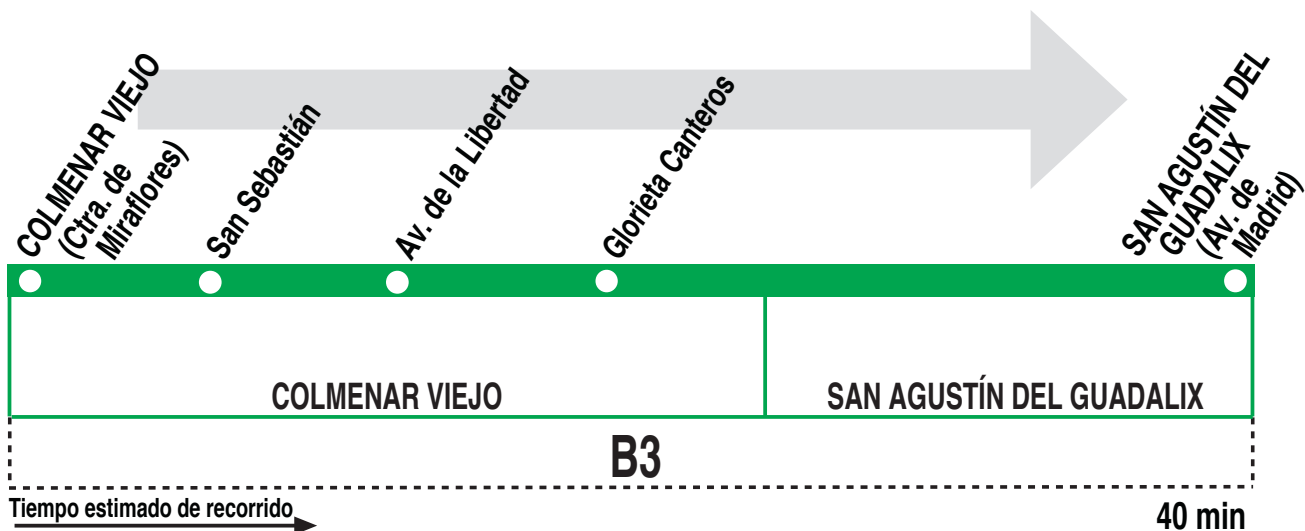

727

Colmenar Viejo - San Agustín del Guadalix

HORARIOS DE SALIDA DE COLMENAR VIEJO (Carretera de Miraflores)

0913

(Vigente todo el año)

Lunes a viernes laborables

A	8:00	9:30	17:00	18:30	20:00
---	------	------	-------	-------	-------