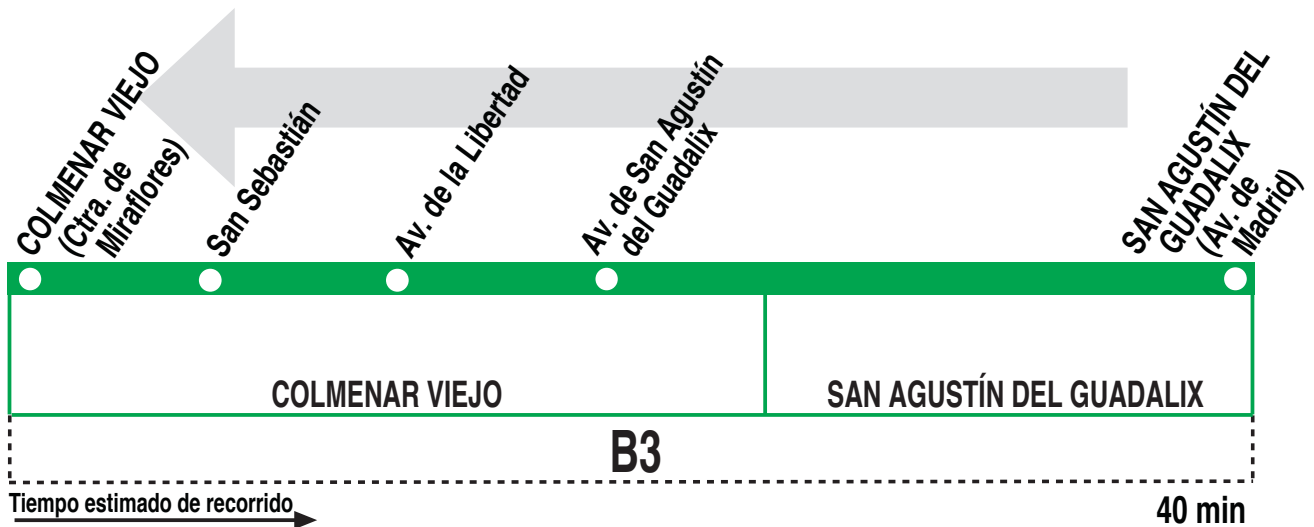

727

San Agustín del Guadalix - Colmenar Viejo

HORARIOS DE SALIDA DE SAN AGUSTÍN DEL GUADALIX (Avenida de Madrid)

0913

(Vigente todo el año)

Lunes a viernes laborables

A	8:45	10:00	17:45	19:15	20:30
----------	-------------	--------------	--------------	--------------	--------------