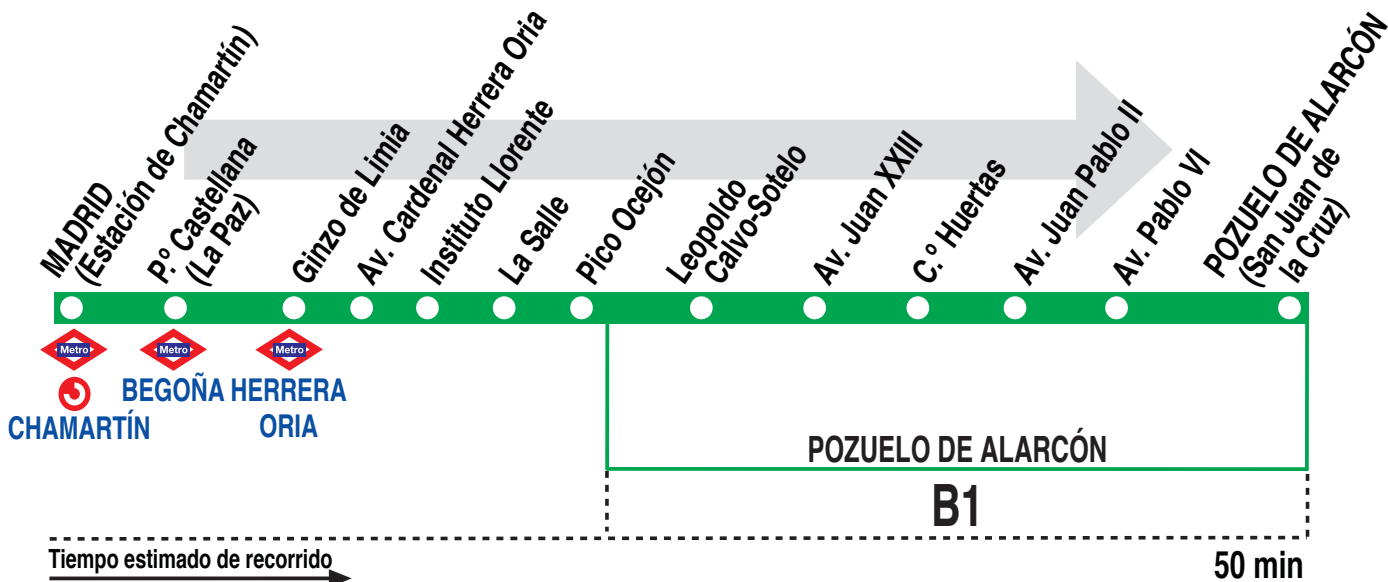

## Madrid (Est. Chamartín) - Pozuelo de Alarcón

### HORARIOS DE SALIDA DE MADRID (Estación de Chamartín)

010419

(Vigente todo el año)