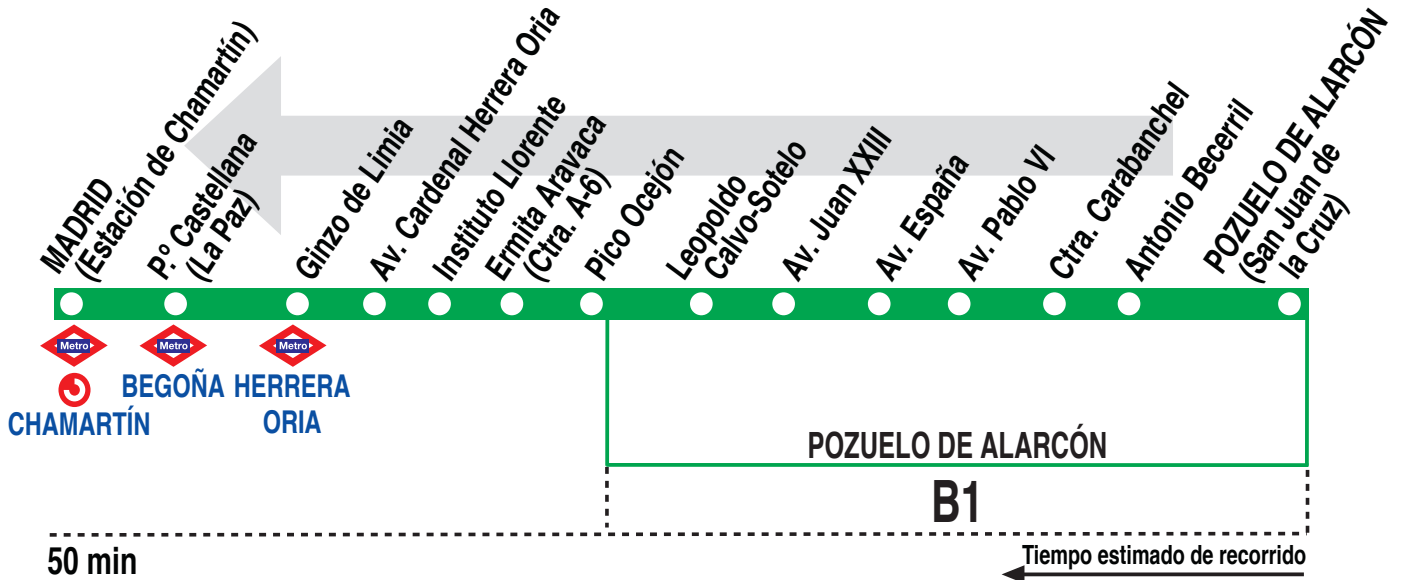

815

Pozuelo de Alarcón - Madrid (Est. Chamartín)

HORARIOS DE SALIDA DE POZUELO DE ALARCÓN (Calle San Juan de la Cruz)

010419

(Vigente todo el año)

Lunes a viernes laborables

De 6:00 a 11:20 cada 40 minutos
De 12:15 a 21:40 entre 55 - 65 minutos
A 22:55