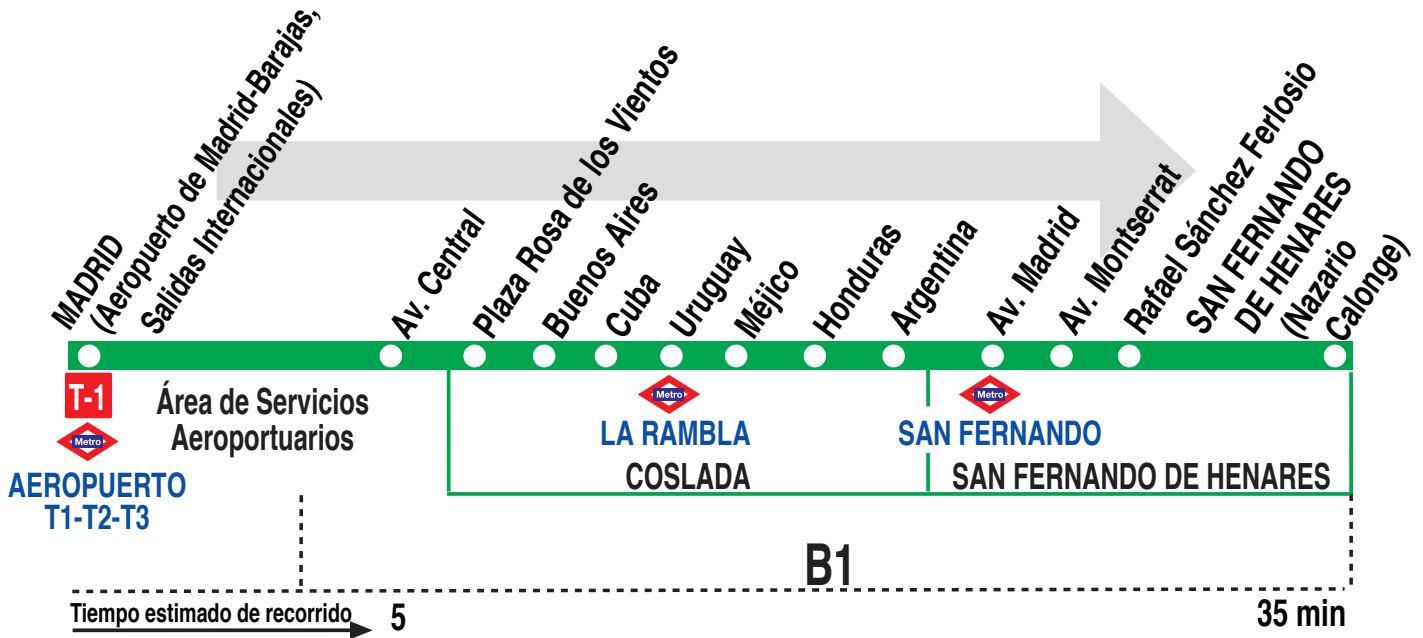

822 Madrid (Aeropuerto) - Coslada - San Fernando

HORARIOS DE SALIDA DEL AEROPUERTO DE MADRID-BARAJAS (Terminal T1, Salidas Internacionales) (Vigente todo el año)

020719

(Vigente todo el año)

Lunes a viernes laborables

6:	8:	9:	11:	12:	14:	15:	17:	18:	20:	21:	22:
30	00	30	00	30	00	30	00	30	00	30	30

Notas:

Sábados, domingos y festivos sin servicios.

TA EMPRESA TURISTICA DE AUTOBUSES, S.L.
Calle Juan de la Cierva, 46. 28820 COSLADA