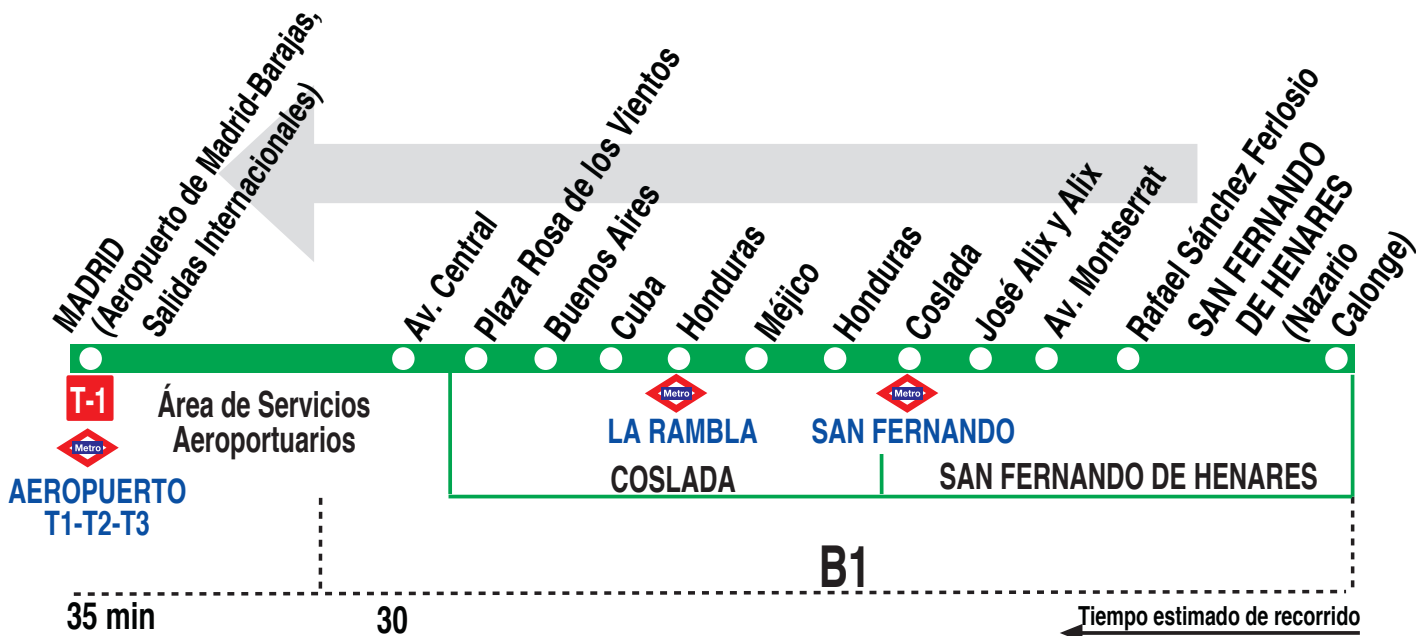

822

San Fernando - Coslada - Madrid (Aeropuerto)

HORARIOS DE SALIDA DE SAN FERNANDO DE HENARES (Calle Nazario Calonge)

020719

(Vigente todo el año)

Lunes a viernes laborables

5:	7:	8:	10:	11:	13:	14:	16:	17:	19:	20:	22:
50	15	45	15	45	15	45	15	45	15	45	00