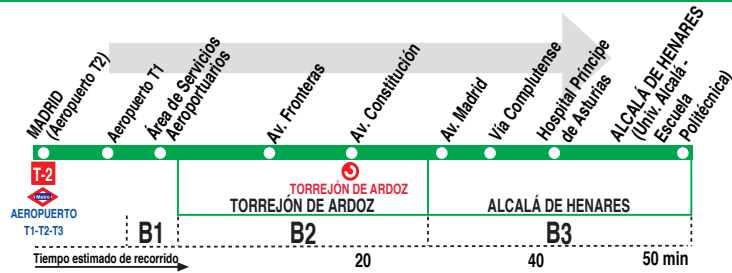

## Madrid (Aeropuerto) - Alcalá de Henares

Horarios de paso aproximado <small>(Vigente todo el año)</small>			
MADRID (Aeropuerto T2)	Torrejón de Ardoz (Av. Constitución)	Alcalá de Henares (Vía Complutense)	Alcalá de Henares (Univ. Alcalá - Escuela Politécnica)
<b>Lunes a viernes laborables</b>			
—	5:45	6:05	—
—	6:30	6:50	—
6:40	7:00	7:20	7:30
7:20	7:40	8:00	—
8:00	8:20	8:40	8:50
8:40	9:00	9:20	9:30
9:20	9:40	10:00	—
10:00	10:20	10:40	10:50
10:40	11:00	11:20	—
11:20*	11:40	12:00	12:10
12:00	12:20	12:40	12:50
12:40	13:00	13:20	—
13:20	13:40	14:00	—
14:00	14:20	14:40	14:50
14:40	15:00	15:20	—
15:20	15:40	16:00	—
16:00	16:20	16:40	16:50
16:40	17:00	17:20	—
17:20	17:40	18:00	—
18:00	18:20	18:40	18:50
18:40	19:00	19:20	—
19:20	19:40	20:00	—
20:00	20:20	20:40	20:50
20:40	21:00	21:20	—
21:20	21:40	22:00	—
22:00	22:20	22:40	—
<b>Sábados laborables, domingos y festivos</b>			
—	7:00	7:20	—
—	8:00	8:20	—
8:30	8:50	9:10	—
9:30	9:50	10:10	—
10:30	10:50	11:10	—
11:30	11:50	12:10	—
12:30	12:50	13:10	—
13:30	13:50	14:10	—
14:30	14:50	15:10	—
15:30	15:50	16:10	—
16:30	16:50	17:10	—
17:30	17:50	18:10	—
18:30	18:50	19:10	—
19:30	19:50	20:10	—
20:30	20:50	21:10	—
21:30	21:50	22:10	—

Notas: \*En agosto sólo hasta Alcalá (Brihuega)

**AL** ALSA. Avda. de América, 9-A.  
(Intercambiador de Avenida de América). 28002 MADRID.

**Tel: 91 177 99 51**  
www.alsa.es