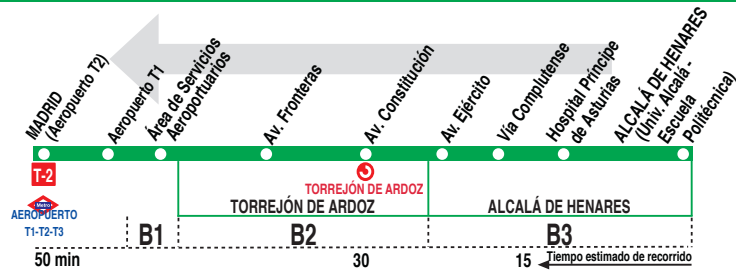

824

Alcalá de Henares - Madrid (Aeropuerto)

Horarios de paso aproximado <small>(Vigente todo el año)</small>			
MADRID (Aeropuerto T2)	Torrejón de Ardoz (Av. Constitución)	Alcalá de Henares (Vía Complutense)	Alcalá de Henares (Univ. Alcalá - Escuela Politécnica)
Lunes a viernes laborables			
6:25	6:05	5:45	—
7:00	6:40	6:20	—
7:40	7:20	7:00	—
8:35	8:15	7:55	7:40
9:00	8:40	8:20	—
9:50	9:30	9:10	9:00
10:20	10:00	9:40	—
11:00	10:40	10:20	—
11:50	11:30	11:10	11:00
12:20	12:00	11:40	—
13:10	12:50	12:30	12:20
13:50	13:30	13:10	13:00
14:20	14:00	13:40	—
15:00	14:40	14:20	—
15:50	15:30	15:10	15:00
16:20	16:00	15:40	—
17:00	16:40	16:20	—
17:50	17:30	17:10	17:00
18:40	18:00	17:40	—
19:10	18:50	18:30	18:20
19:50	19:30	19:10	19:00
20:20	20:00	19:40	—
21:00	20:40	20:20	—
21:50	21:30	21:10	21:00
—	21:50	21:30	—
—	22:20	22:00*	—
Sábados laborables, domingos y festivos			
8:10	7:50	7:30	—
9:10	8:50	8:30	—
10:10	9:50	9:30	—
11:10	10:50	10:30	—
12:10	11:50	11:30	—
13:10	12:50	12:30	—
14:10	13:50	13:30	—
15:10	14:50	14:30	—
16:10	15:50	15:30	—
17:10	16:50	16:30	—
18:10	17:50	17:30	—
19:10	18:50	18:30	—
20:10	19:50	19:30	—
21:10	20:50	20:30	—
—	21:50	21:30	—
—	22:50	22:30	—
Notas:	*No se realiza en agosto		