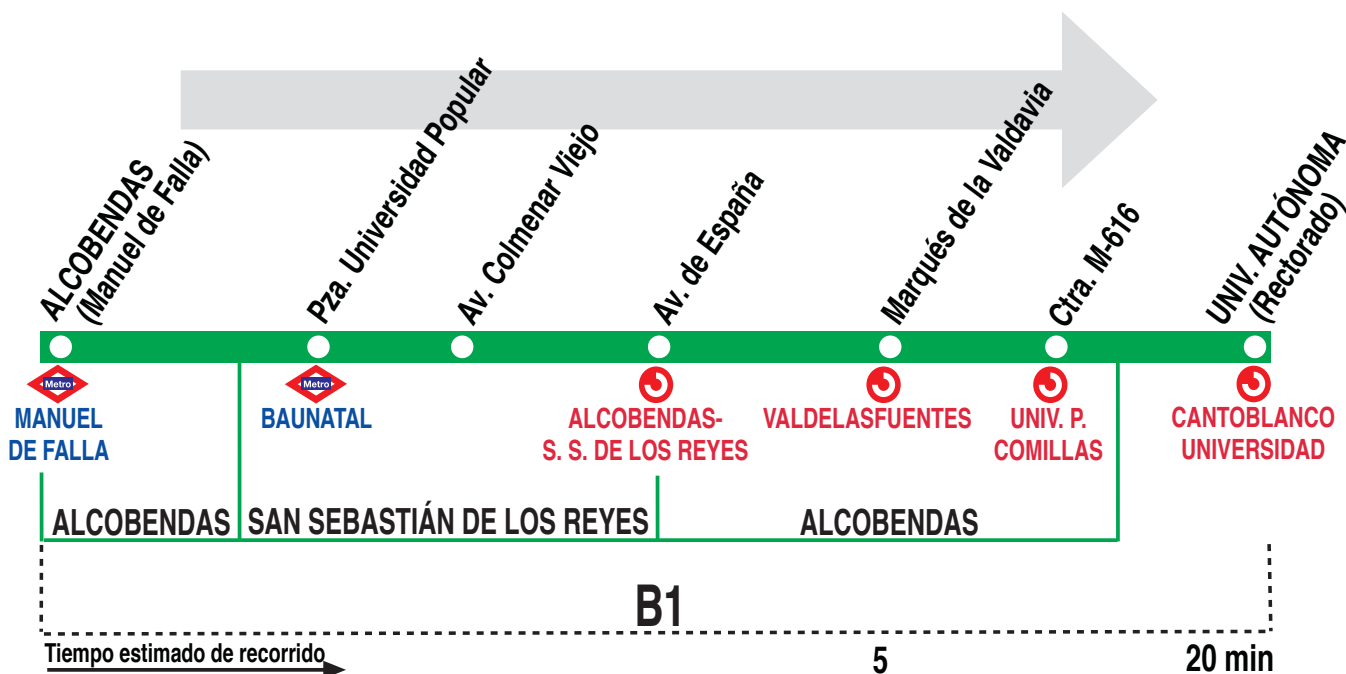

827A Alcobendas - S.S. de los Reyes - Universidad Autónoma

HORARIOS DE SALIDA DE ALCOBENDAS (Calle Manuel de Falla)

230419

(Vigente de 1 de septiembre
a 31 de julio)

Lunes a viernes laborables (lectivos)

De 7:17 a 18:10 entre 22 - 23 minutos
A 18:55 19:45

Los servicios de las 7:17, 7:40, 8:03 y 8:25 pasan por la Escuela Ideo (Madrid).

Lunes a viernes laborables (no lectivos)

De 7:40 a 14:25 cada 40 - 45 minutos

Notas: Sábados laborables, domingos, festivos y agosto sin servicio.