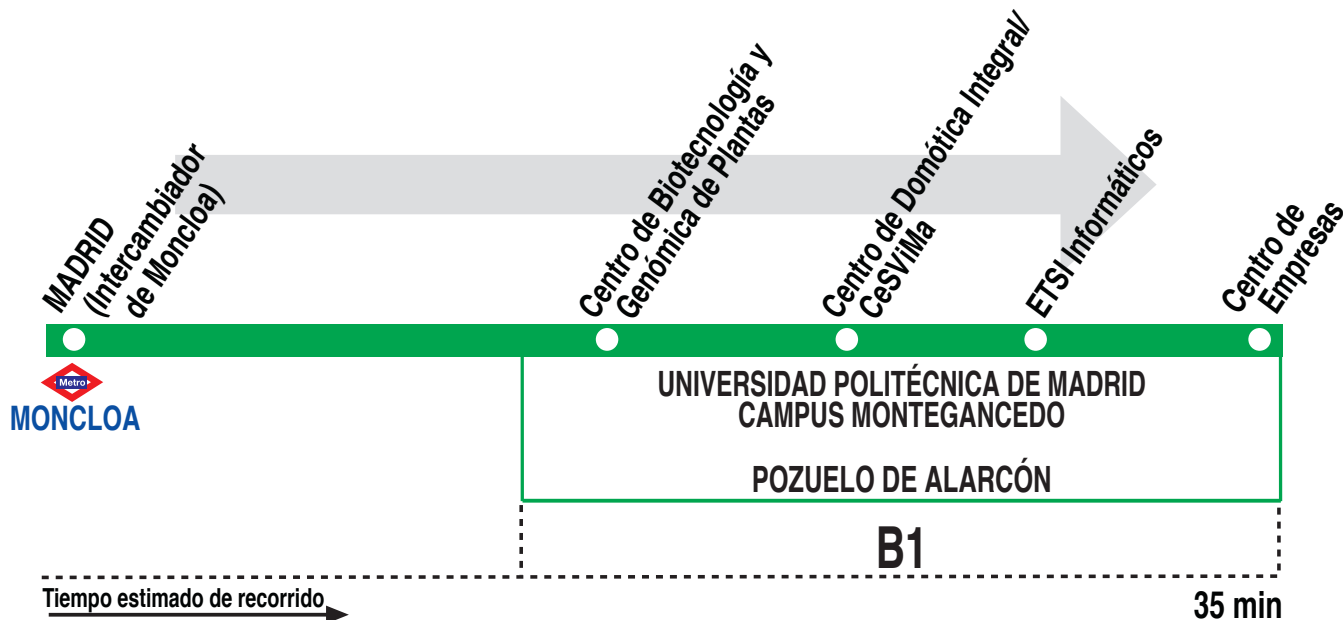

865

Madrid (Moncloa) - Campus UPM Montegancedo

HORARIOS DE SALIDA DE MADRID (Calle Ruperto Chapí)

080118

Lunes a viernes laborables

(Vigente de 1 de septiembre a 31 de julio)

A	7:50	8:20	9:35	10:20	13:35	14:40
		16:30	18:30			

Lunes a viernes laborables

(Vigente agosto)

A	7:20	8:20	9:20	14:45	15:45	16:45	18:15
---	------	------	------	-------	-------	-------	-------

Notas:

Sábados laborables, domingos y festivos sin servicio.

BO EMP. BOADILLA. Ctra. Madrid-Boadilla (M-511), p.k. 8,5.
BOADILLA DEL MONTE. 28660 MADRID.