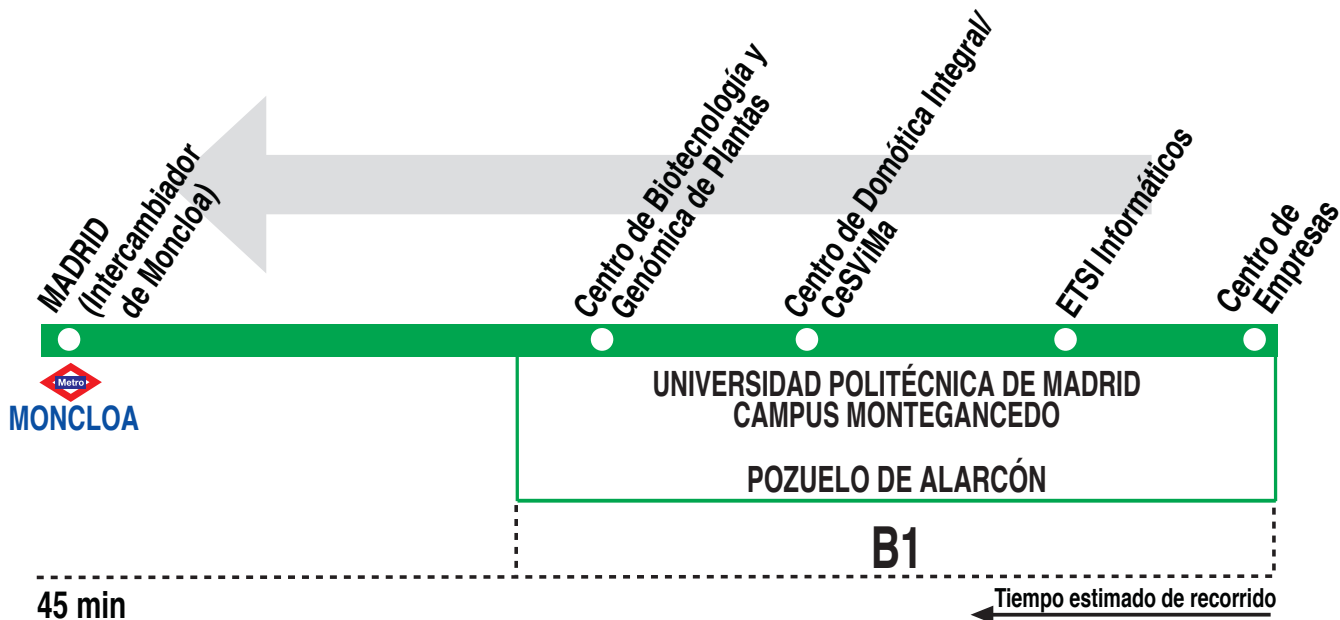

865

Campus UPM Montegancedo - Madrid (Moncloa)

HORARIOS DE SALIDA DE CAMPUS MONTEGANCEDO (Centro de Empresas)

080118

Lunes a viernes laborables

(Vigente de 1 de septiembre a 31 de julio)

A	8:45	13:10	14:10	15:45	17:25	19:05
----------	-------------	--------------	--------------	--------------	--------------	--------------

Lunes a viernes laborables

(Vigente agosto)

A	7:45	8:45	14:10	15:15	16:15
		17:45	19:05		

Notas:

Sábados laborables, domingos y festivos sin servicio.

BO EMP. BOADILLA. Ctra. Madrid-Boadilla (M-511), p.k. 8,5.
BOADILLA DEL MONTE. 28660 MADRID.