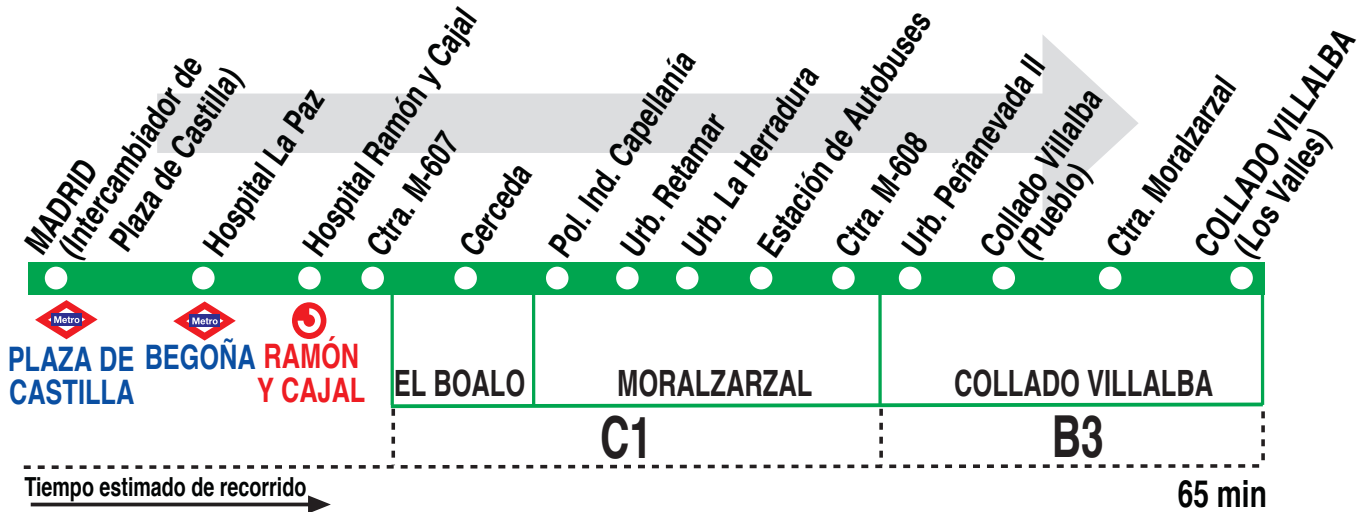

## Madrid (Pza. Castilla) - Moralzarzal - Collado Villalba

### HORARIOS DE SALIDA DE MADRID (Intercambiador de Plaza de Castilla en superficie)

090718