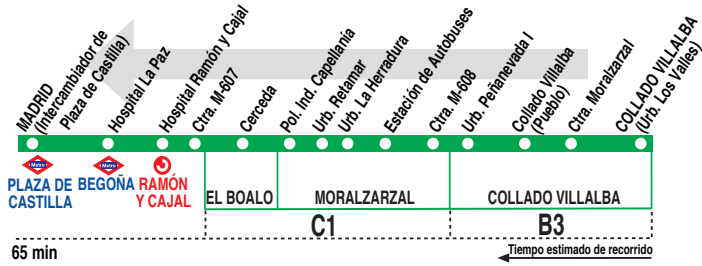

876 Collado Villalba - Moralarzal Madrid (Pza. Castilla)

HORARIOS DE SALIDA DE COLLADO VILLALBA
(Calle Rincón de las Heras)

090718

| Lunes a viernes laborables | | | | | | | | | | | | | | (Vigente de 1 de octubre a 30 de junio) | | |
|----------------------------|----|----|-----------------|-----|-----|-----|-----|-----|-----|-----|-----|-----|-----|---|-----|-----|
| 5: | 6: | 7: | 8: | 10: | 11: | 12: | 13: | 14: | 15: | 16: | 17: | 18: | 19: | 20: | 21: | 22: |
| 20 | 08 | 20 | 10 | 00 | 30 | 00 | 10 | 05 | 25 | 10 | 15 | 20 | 30 | 10 | 00 | 05 |
| 15 | | | 35 ^e | | | 55 | 45 | 15 | | 20 | | | | | | |
| 25 | | | | | | | | | | 50 | | | | | | |
| 30 ^e | | | | | | | | | | | | | | | | |
| 55 | | | | | | | | | | | | | | | | |

| Lunes a viernes laborables | | | | | | | | | | | | | (Vigente de 1 a 31 de julio y de 1 a 30 de septiembre) | |
|----------------------------|----|----|----|----|-----|-----|-----|-----|-----|-----|-----|-----|--|-----|
| 5: | 6: | 7: | 8: | 9: | 11: | 12: | 13: | 14: | 15: | 16: | 17: | 18: | 19: | 21: |
| 35 | 25 | 00 | 00 | 30 | 15 | 00 | 15 | 15 | 15 | 30 | 40 | 45 | 15 | 00 |
| 30 | 20 | 30 | 30 | | 45 | 45 | 45 | 45 | 45 | 45 | 45 | 45 | 45 | 50 |