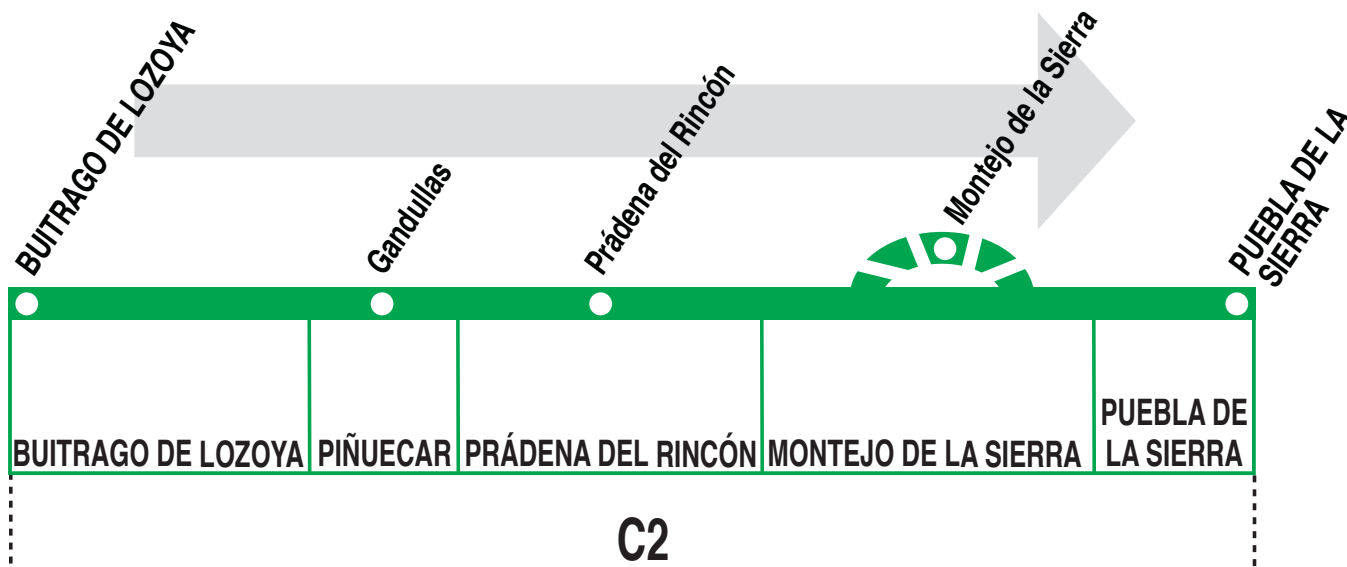

912

Buitrago de Lozoya - Montejo - Puebla de la Sierra

HORARIOS DE SALIDA DE BUITRAGO DE LOZOYA

0612

(Vigente todo el año)

Lunes a viernes laborables

A **10:00** **17:40**

Sábados laborables, domingos y festivos

A **11:00^m**

Notas:

^m Sólo desde Montejo de la Sierra.

PS AYUNTAMIENTO PUEBLA DE LA SIERRA
Plaza Carlos Ruiz, 1. 28190. MADRID.

Tel: 91 869 72 54