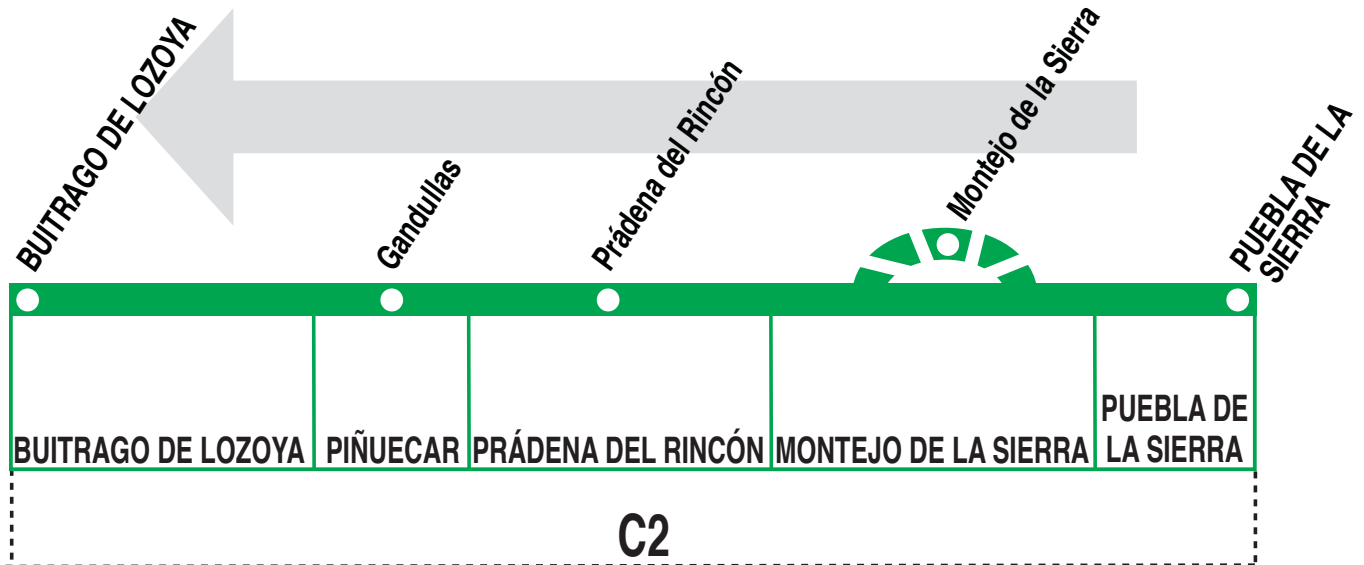

912

Puebla de la Sierra - Montejo - Buitrago de Lozoya

HORARIOS DE SALIDA DE PUEBLA DE LA SIERRA

0612

(Vigente todo el año)

Lunes a viernes laborables

A 7:30 10:50 18:35

Sábados laborables

A 11:30^m 18:20

Domingos y festivos

A 17:15

Notas:

^m Sólo hasta Montejo de la Sierra.

PS AYUNTAMIENTO PUEBLA DE LA SIERRA
Plaza Carlos Ruiz, 1. 28190. MADRID.

Tel: 91 869 72 54