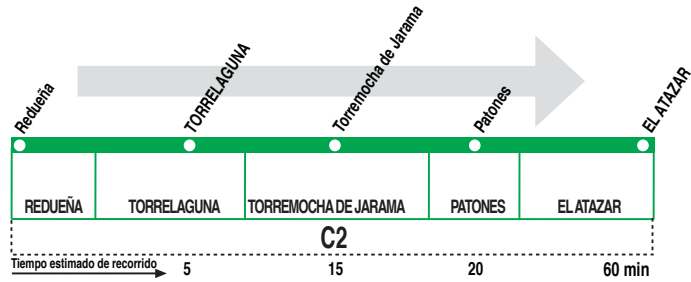

913

Torrelaguna - El Atazar

Horarios de paso aproximado (Vigente todo el año)					
Redueña	TORRELAGUNA	Torremocha de Jarama	Patones	Patones de Arriba	EL ATAZAR
Lunes a viernes laborables					
6:35	6:39	—	—	—	—
—	7:45	7:50	7:55	8:00*	8:40
—	9:25	9:30	9:35	9:40	—
—	11:40	11:45	11:50	→	12:20
14:30	14:34	14:39	14:44	—	—
—	15:05	15:10 ^r	15:18	—	—
—	16:45	16:50	16:55	→	17:20
—	18:00	18:05	18:10	18:15*	—
18:35	18:39	18:44	18:49	→	18:54*
—	20:15	20:20	20:25	20:30*	—
Sábados laborables, domingos y festivos					
10:05	10:10	—	—	—	—
—	10:45	10:50	11:00	11:05*	11:35
12:30	12:35	12:40	12:50	—	—
20:00	20:05	20:10	20:20	20:25*	20:57
—	21:40	21:45	21:50	—	—
Notas:	^r Sin paso por la urbanización El Retiro (Torremocha del Jarama). * Pasa sólo si hay viajeros.				