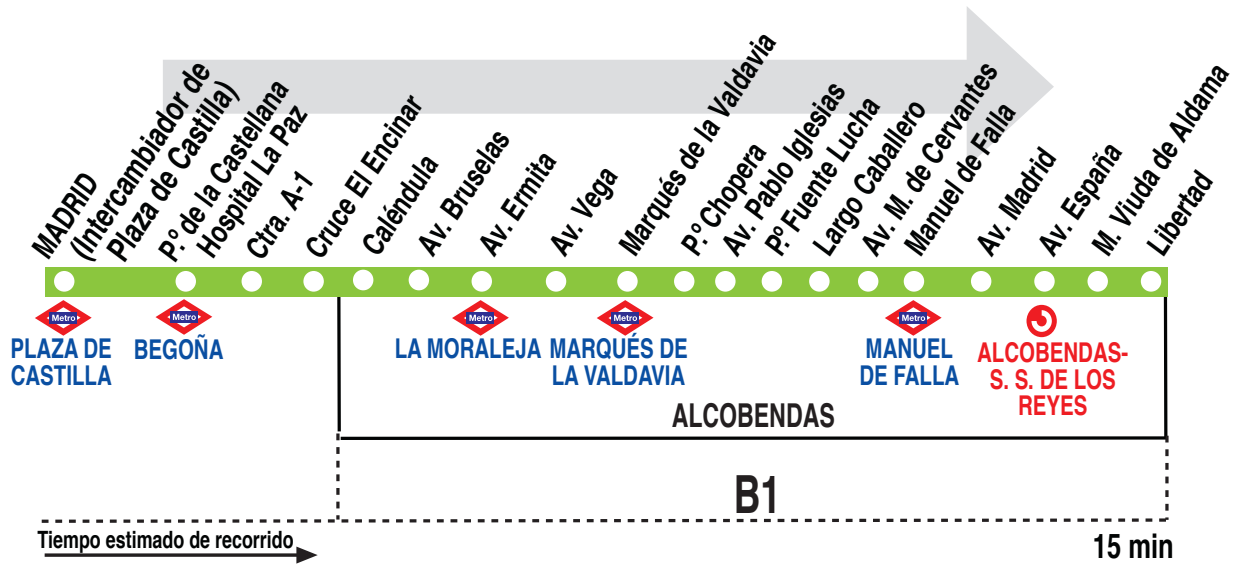

# N101 Madrid (Plaza de Castilla) - Alcobendas

 <b>HORARIOS DE SALIDA DE MADRID</b> (Interc. de Pza. de Castilla en superficie) (Vigente todo el año)							
131117							
Diario							
<b>A</b>	<b>23:30</b>	<b>0:30</b>	<b>1:30</b>	<b>2:30</b>	<b>3:30</b>	<b>4:30</b>	<b>5:30</b>

**IB** INTERBÚS, S.A. Calle Gomera, 4  
 SAN SEBASTIÁN DE LOS REYES. 28700 MADRID.

**Tel: 91 652 00 11**