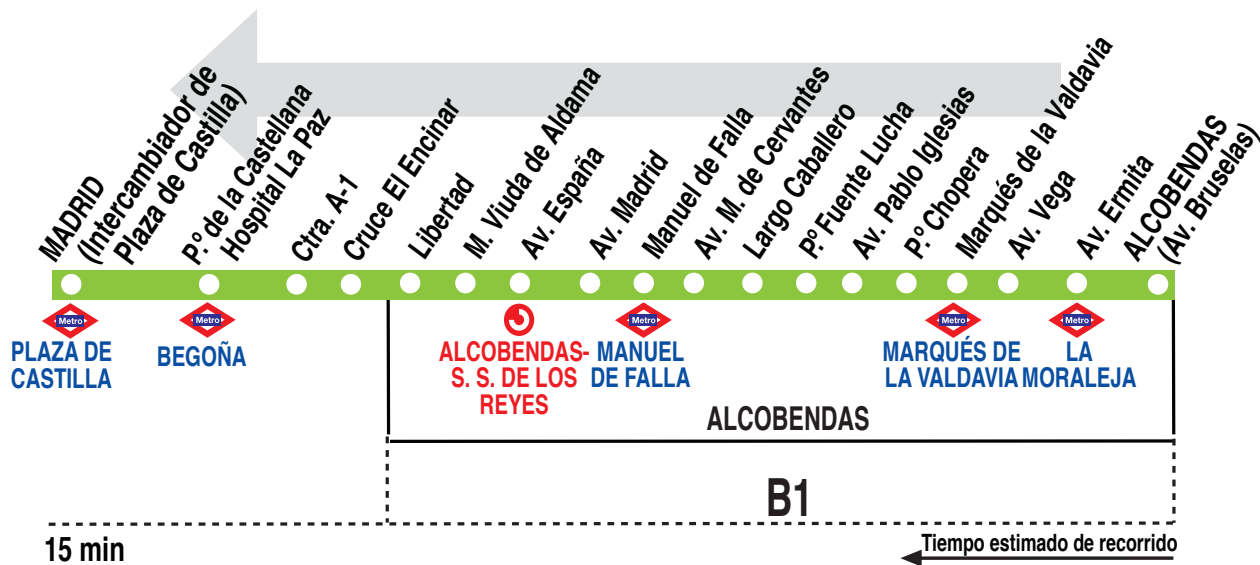

# N101

## Alcobendas - Madrid (Plaza de Castilla)

### PASO APROXIMADO POR ALCOBENDAS (Avenida de Bruselas)

131117 (Vigente todo el año)

Diario							
A	23:38	0:38	1:38	2:38	3:38	4:38	5:38

**IB** INTERBÚS, S.A. Calle Gomera, 4  
SAN SEBASTIÁN DE LOS REYES. 28700 MADRID.