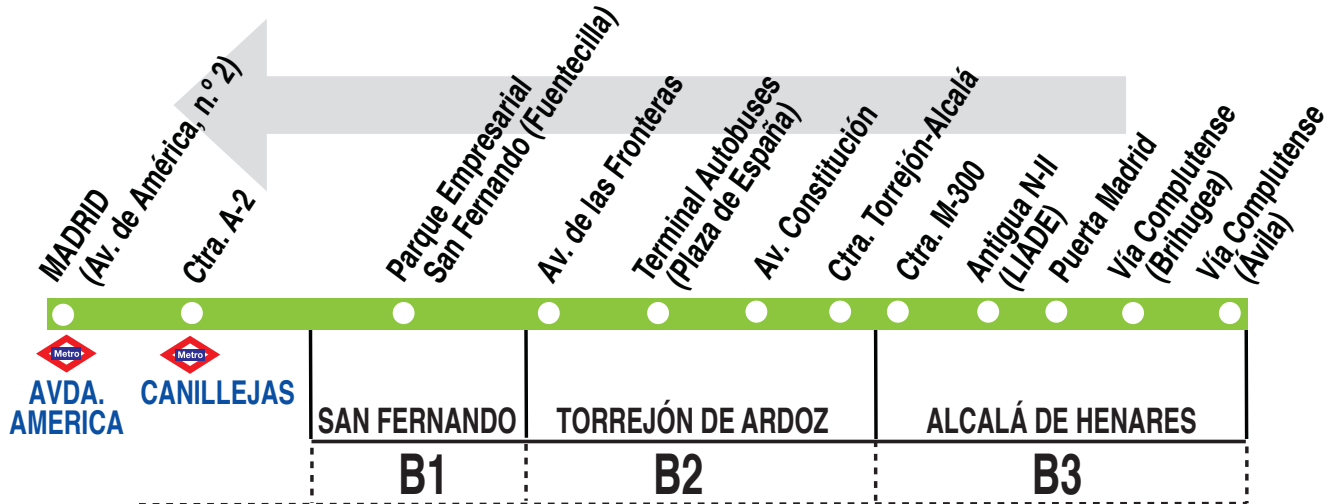

N202 Alcalá de Henares - Torrejón - Madrid (Av. América)

 HORARIOS DE PASO APROXIMADO		
151214	(Vigente todo el año)	
		
De domingo a jueves		
24:40	24:20	24:00
1:40	1:20	1:00
2:40	2:20	2:00
3:40	3:20	3:00
5:00	4:40	4:20
Viernes, sábados y vísperas de festivo *		
0:10	23:50	23:30
24:40	24:20	24:00
1:10	0:50	0:30
1:40	1:20	1:00
2:10	1:50	1:30
2:40	2:20	2:00
3:40	3:20	3:00
4:40	4:20	4:00
5:40	5:20	5:00
Notas:	* Festivos en la Comunidad de Madrid.	