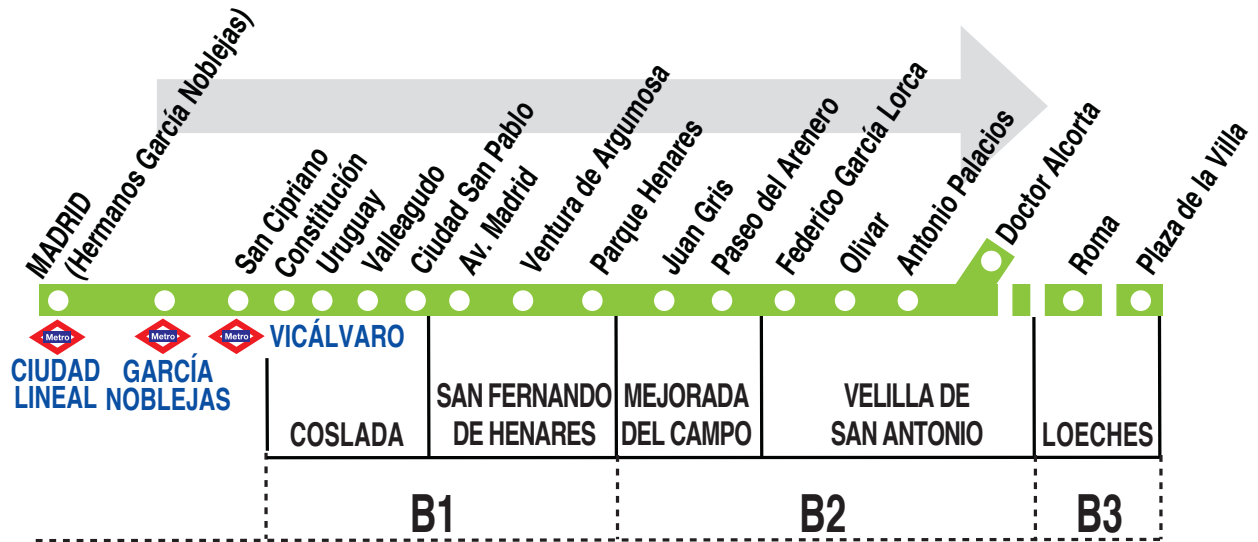

N203 Madrid (C. Lineal) - Coslada - S. Fernando - Mejorada - Velilla

 HORARIOS DE PASO APROXIMADO					
020719					(Vigente todo el año)
MADRID	Coslada	San Fernando de Henares	Mejorada del Campo	Velilla de San Antonio	Loeches
De domingo a jueves					
1:00	1:25	1:35	1:50	2:00	---
3:35	4:00	4:10	4:25	4:35	---
6:00	6:25	6:35	6:50	7:00	---
Viernes, sábados y vísperas de festivo *					
1:00	1:25	1:35	1:50	2:00	---
1:45	2:15	2:25	2:40	2:50	3:00
3:35	4:00	4:10	4:25	4:35	---
4:30	4:55	5:05	5:20	5:30	5:40
6:00	6:25	6:35	6:50	7:00	---
Notas:	* Festivos en la Comunidad de Madrid.				