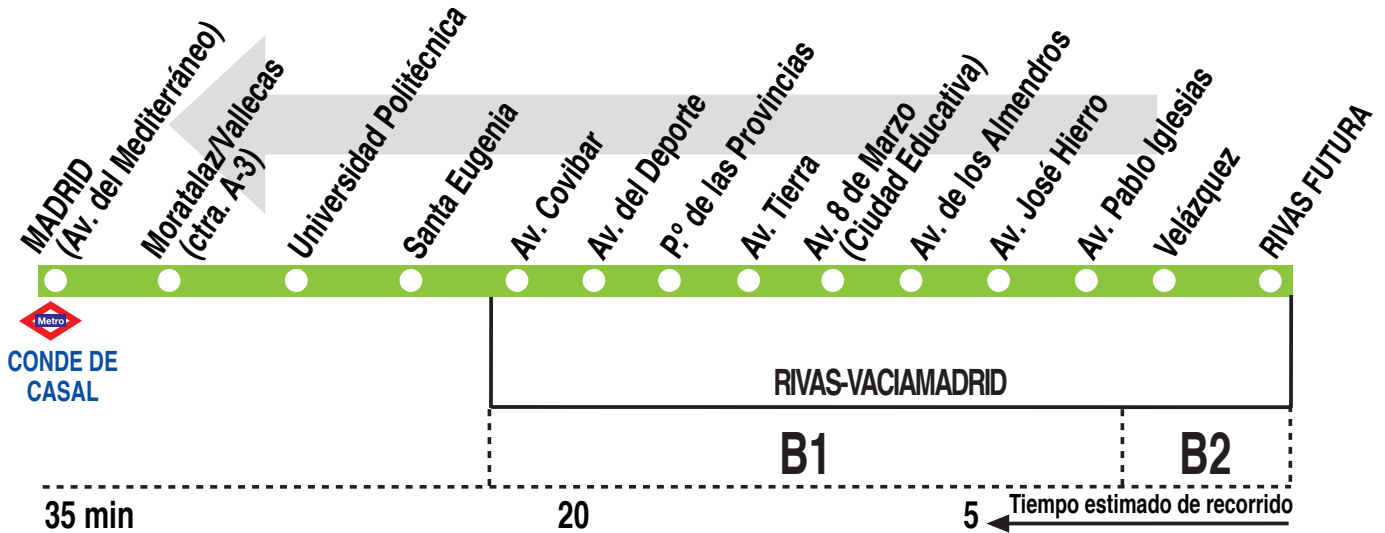

N301

Rivas Futura - Madrid (Conde Casal)

210119

HORARIOS DE SALIDA DE RIVAS FUTURA

(Vigente todo el año)

Diario

A	0:30 ^v	0:50	2:30	4:10
---	-------------------	------	------	------

Notas: ^v Sólo viernes laborables y vísperas de festivo.

LV LA VELOZ, S.A. Calle Tuerca, 2 y 4
RIVAS-VACIAMADRID 28522. MADRID

Tel: 91 409 76 02