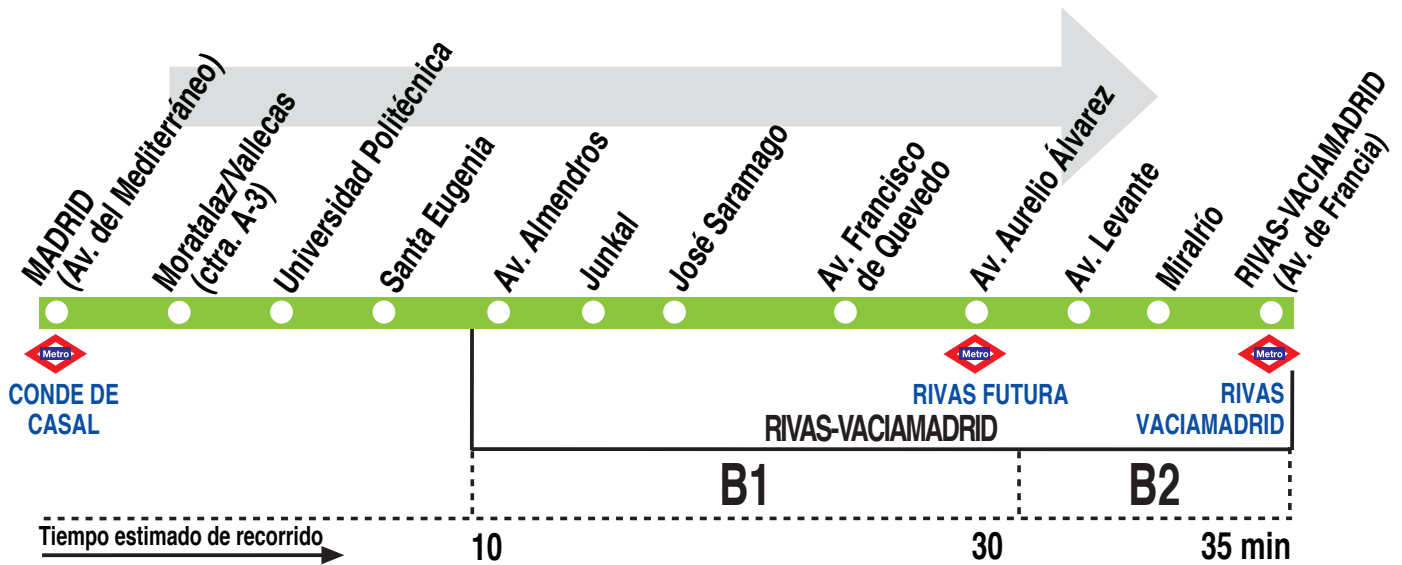

N302

Madrid (Conde Casal) - Rivas Pueblo

 **HORARIOS DE SALIDA DE MADRID**
(Avenida del Mediterráneo) (Vigente todo el año)

101218

Diario			
A	2:30	4:10	5:50

LV LA VELOZ, S.A. Calle Tuerca, 2 y 4
RIVAS-VACIAMADRID 28522. MADRID