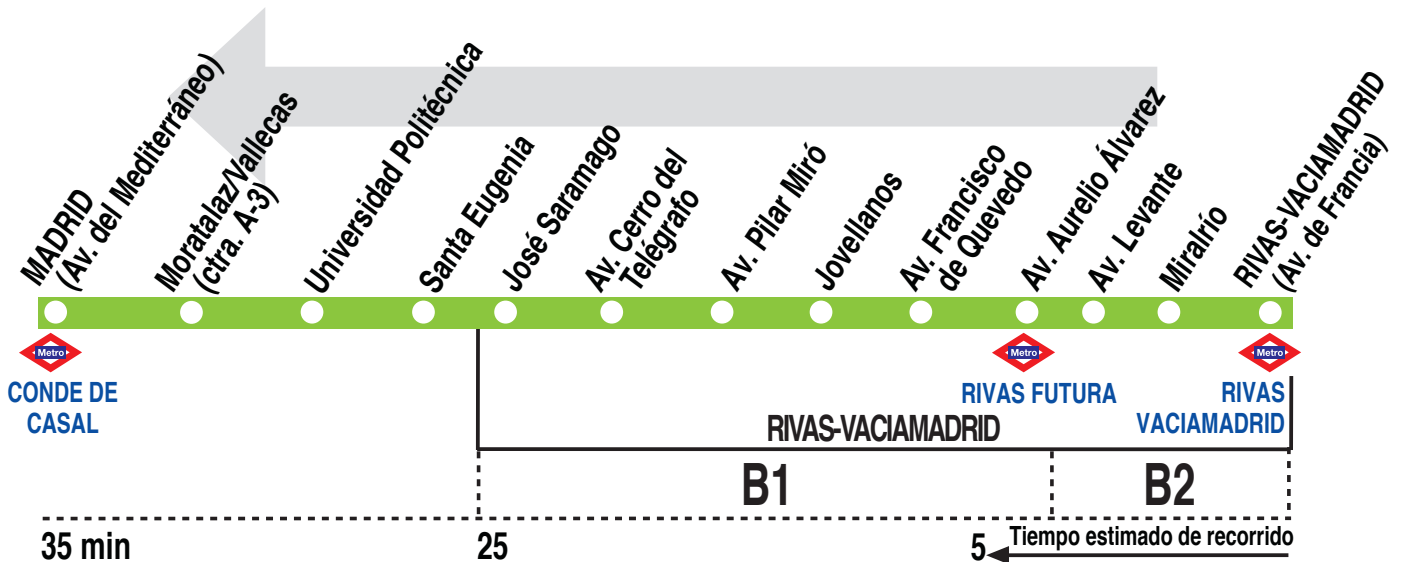

N302

Rivas Pueblo - Madrid (Conde Casal)

101218

HORARIOS DE SALIDA DE RIVAS-VACIAMADRID (Avenida de Francia)

(Vigente todo el año)

Diario

A	1:40	3:20	5:00
---	------	------	------

LV LA VELOZ, S.A. Calle Tuerca, 2 y 4
RIVAS-VACIAMADRID 28522. MADRID